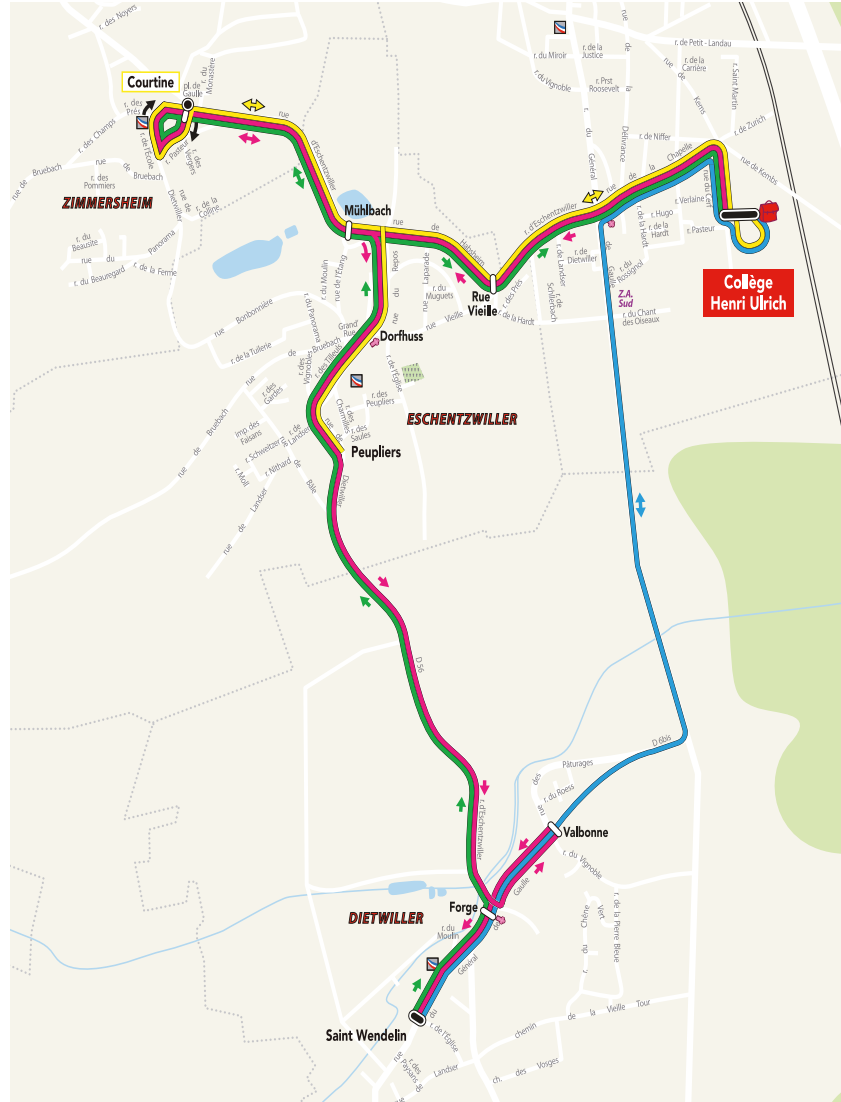

Pour vous rendre au collège, voyagez avec Soléa !

Plusieurs lignes Tribus desservent le collège Henri Ulrich aux principales heures d'entrées et de sorties de cours.

Circuit 1 : Zimmersheim / Eschentzwiller <> Collège Henri Ulrich

Trajets effectués en car

Lundi à vendredi

Courtine	7.35
Mühlbach	7.37
Peupliers	7.39
Dorfhuss	7.41
Rue Vieille	7.43
Collège Ulrich	7.50

Mercredi

Collège Ulrich	11.15	12.15
Rue Vieille	11.20	12.20
Mühlbach	11.22	12.22
Courtine	11.25	12.25
Dorfhuss	11.29	12.29
Peupliers	11.30	12.30
Valbonne	11.34	
Forge	11.35	
Dietwiller Mairie	11.36	

Lundi, mardi, jeudi, vendredi

Collège Ulrich	15.50	16.55
Rue Vieille	15.55	17.00
Mühlbach	15.57	17.02
Courtine	16.00	17.05
Dorfhuss	16.04	17.09
Peupliers	16.05	17.10
Valbonne	16.09	
Forge	16.10	
Dietwiller Mairie	16.11	

Circuit 2 : Dietwiller <> Collège Henri Ulrich

Trajets effectués en car

Lundi à vendredi

St Wendelin	7.40
Forge	7.41
Valbonne	7.42
Collège Ulrich	7.50

Mercredi

Collège Ulrich	11.15	12.15
Valbonne	11.34	12.23
Forge	11.35	12.24
St Wendelin	11.36	12.25

Lundi, mardi, jeudi, vendredi

Collège Ulrich	15.50	16.55
Valbonne	16.09	17.03
Forge	16.10	17.04
St Wendelin	16.11	17.05

ALLER/RETOUR

circuit 1

■■■

circuit 3

Dietwiller/Eschentzwiller/Zimmersheim → Collège Henri Ulrich

RETOUR

circuit 1, 2

circuit 2

Dietwiller ↔ Collège Henri Ulrich

Circuit 3 : Dietwiller / Zimmersheim / Eschentzwiller > Collège Henri Ulrich

Trajets effectués en car

Lundi et vendredi

St Wendelin	8.30
Forge	8.31
Peupliers	8.35
Dorfhuss	8.36
Courtine	8.40
Mühlbach	8.43
Rue Vieille	8.45
Collège Ulrich	8.50

(Les jours de fonctionnement du service sont adaptés à chaque rentrée scolaire et sont susceptibles d'être modifiés)