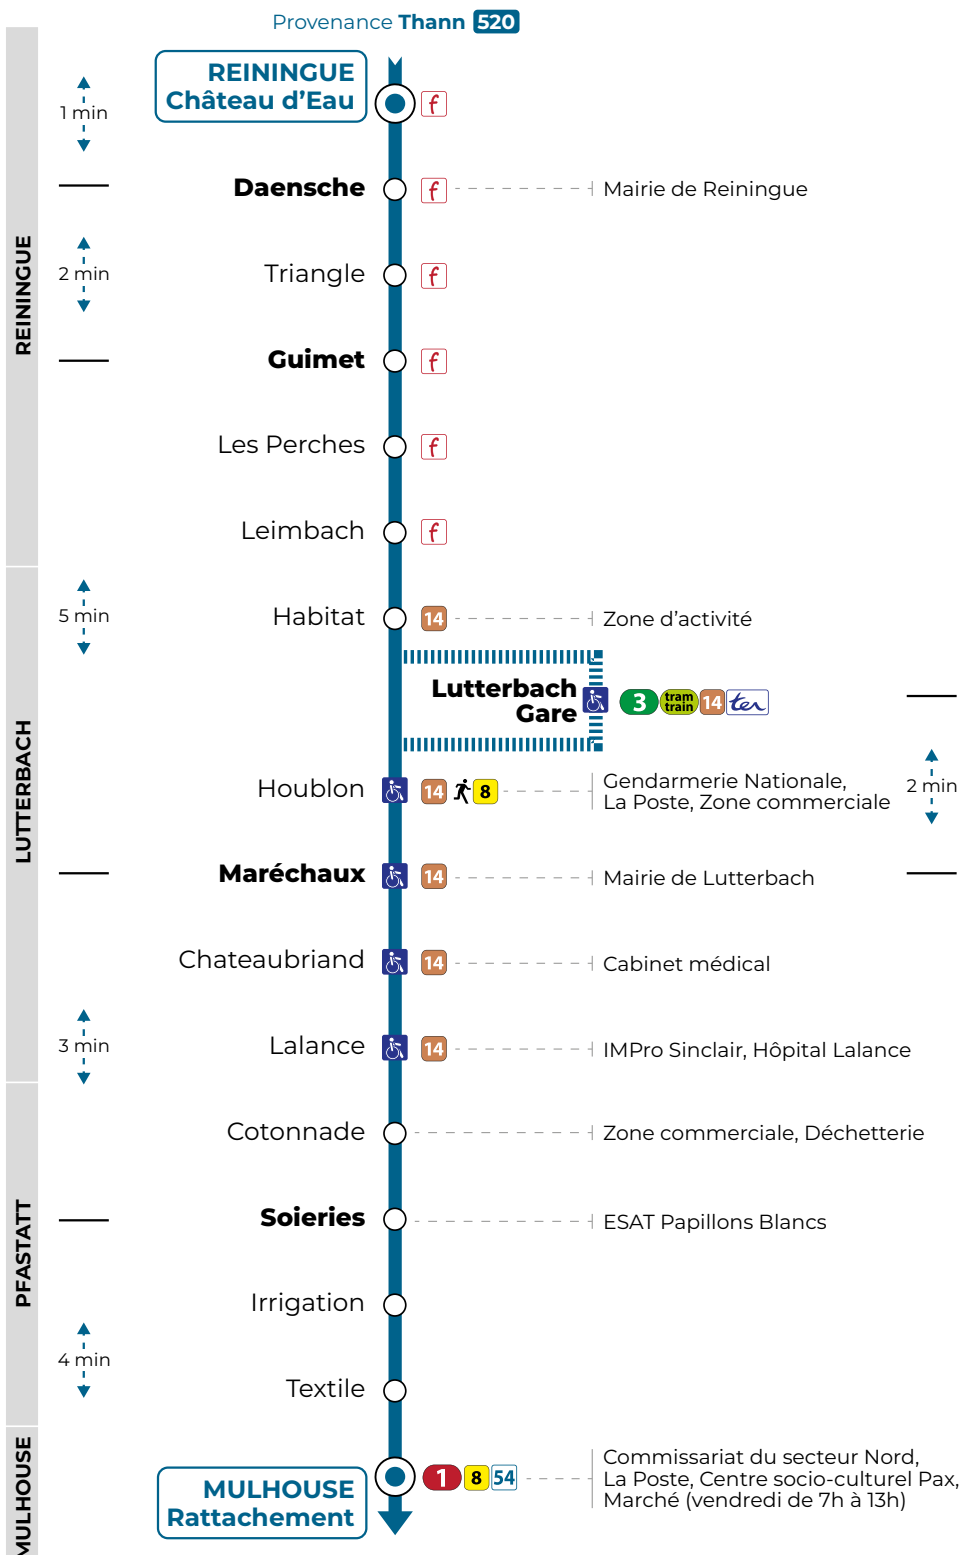

filéa NUIT : les vendredis et samedis à 23h, minuit et 1h, depuis l'arrêt « Europe », situé à proximité immédiate de Porte Jeune, vous pouvez rentrer sur la commune de Reiningue en réservant votre retour au 03 89 66 77 99 ou rendez-vous sur le site www.solea.info.

@RDV **E-Rendez-vous à l'agence Porte Jeune**
À réserver sur www.solea.info

Soléa Agglo Mulhouse

Arrêts en gras : horaires indiqués dans le tableau
 Ligne desservie par un car interurbain ; l'accessibilité aux personnes à mobilité réduite n'est pas garantie.
 Filéa, service de transport à la demande accessible sur réservation

Du lundi au vendredi en période scolaire

Montag bis Freitag in der Schulzeit
Monday to Friday in school period

Château d'Eau	départ	6.47	8.10	<i>filéa</i>	12.58	13.42	<i>filéa</i>	16.22	17.22	<i>filéa</i>
Daensche	passage	6.48	8.11	entre 9h et 12h	12.59	13.43	entre 14h30 et 16h	16.23	17.23	entre 18h et 19h
Guimet	passage	6.50	8.13		13.01	13.46		16.26	17.26	
Lutterbach Gare	départ		8.08					16.56		
Maréchaux	passage	6.57	8.10	8.19	13.07	13.51		16.31	16.59	17.31
Soieries	passage	7.03	8.13	8.24	13.11	13.56		16.36	17.02	17.36
Rattachement	arrivée	7.15	8.19	8.28	13.16	14.00		16.40	17.10	17.40

- 1 Circule uniquement le mercredi
- 2 Ne circule pas le mercredi

Du lundi au vendredi en vacances scolaires

Montag bis Freitag während der Schulferien
Monday to Friday during school holidays

Château d'Eau	départ	6.47	8.10	<i>filéa</i>	12.58	<i>filéa</i>
Daensche	passage	6.48	8.11	entre 9h et 12h	12.59	entre 14h et 19h
Guimet	passage	6.50	8.13		13.01	
Lutterbach Gare	départ		8.08			16.56
Maréchaux	passage	6.57	8.10	8.19	13.07	16.59
Soieries	passage	7.04	8.13	8.24	13.11	17.02
Rattachement	arrivée	7.15	8.19	8.28	13.16	17.10