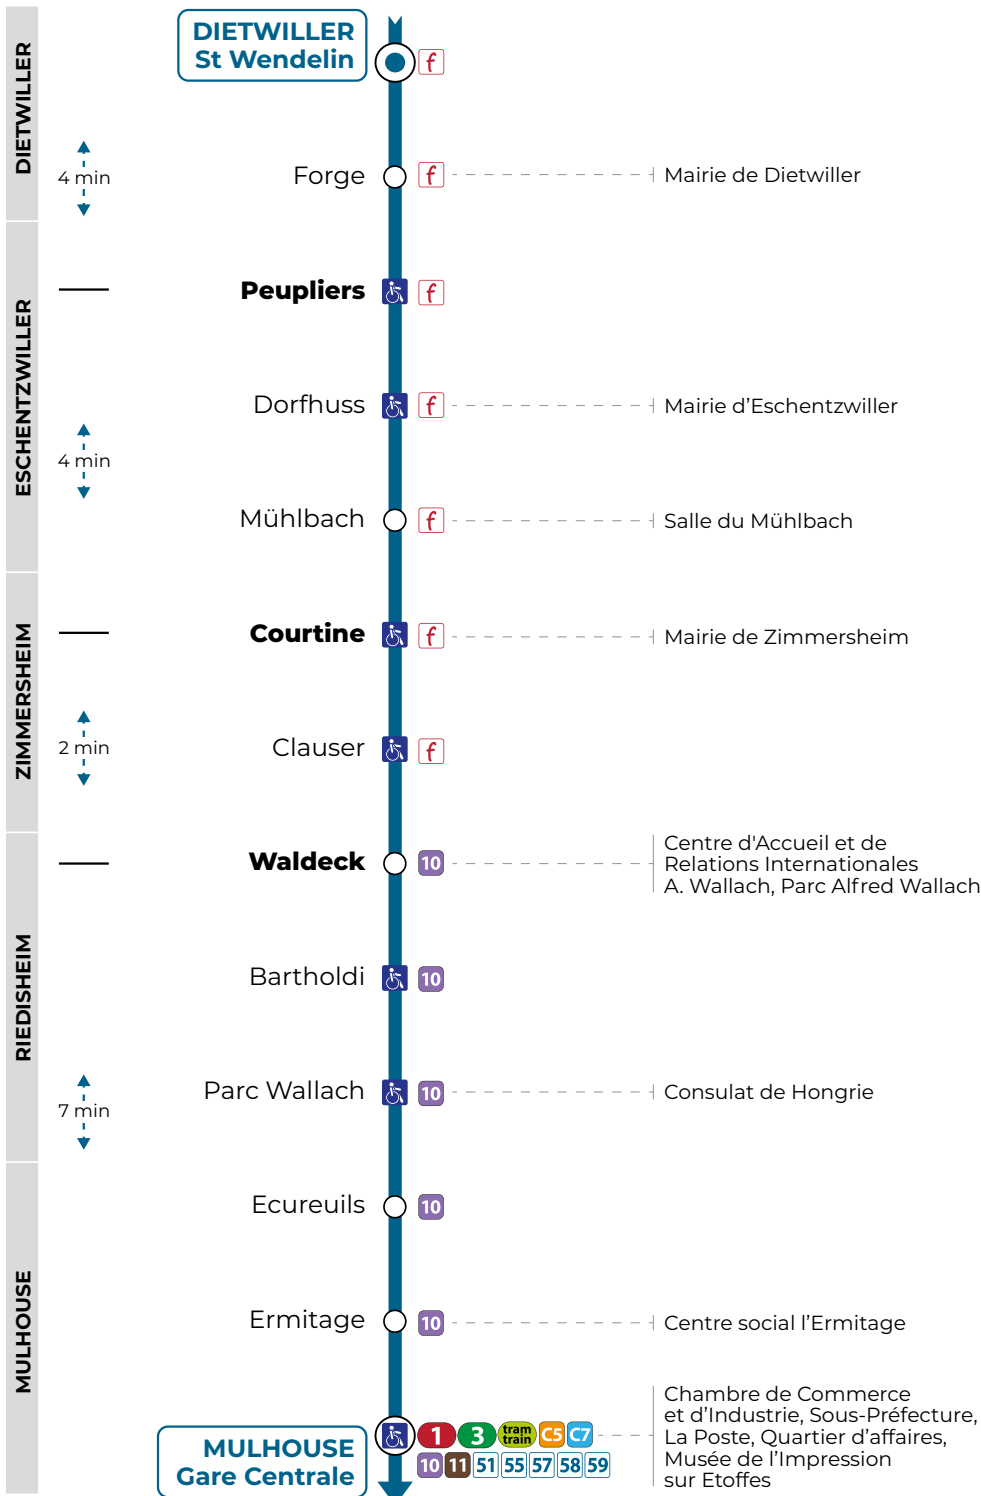

Retrouvez l'intégralité de nos tarifs sur www.solea.info ou en agences.

Vacances scolaires

Schulferien / school holidays

- du 21 octobre au 2 novembre 2019
- du 23 décembre 2019 au 4 janvier 2020
- du 17 au 29 février 2020
- du 14 avril au 25 avril 2020
- du 22 au 23 mai 2020

Période de validité des horaires

Du 2 septembre 2019 au 26 juin 2020 inclus
Zeitpläne gültig vom 2. September 2019 bis zum 26. Juni 2020
Schedules valid from September 2, 2019 til June 26, 2020
Pas de circulation du réseau Soléa le 1^{er} mai.

+ d'info sur www.solea.info et l'appli Soléa

Du lundi au vendredi Montag bis Freitag Monday to Friday

St Wendelin	départ	7.08	8.18	9.08	13.23	14.13	17.43
Peupliers	passage	7.12	8.22	9.12	13.27	14.17	17.47
Courtine	passage	7.16	8.26	9.16	13.31	14.21	17.51
Waldeck	passage	7.18	8.28	9.18	13.33	14.23	17.53
Gare Centrale	arrivée	7.25	8.35	9.25	13.40	14.30	18.00