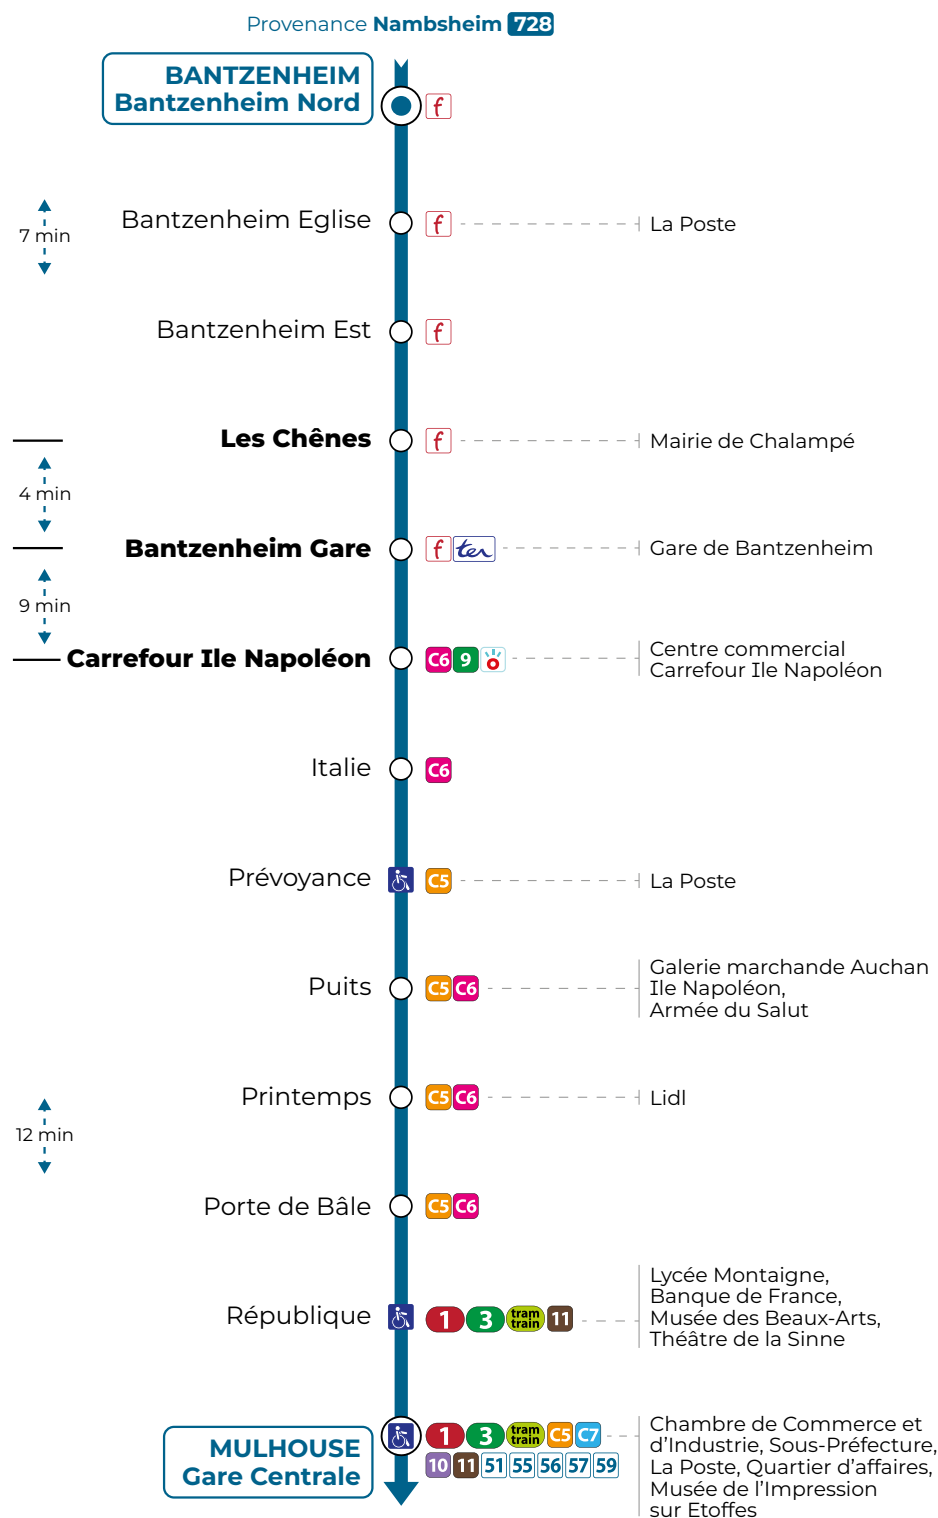

! Les horaires sont donnés à titre indicatif. Ils dépendent des aléas de circulation (travaux, embouteillages...). Merci de votre compréhension.

Les bons réflexes

- **Itinéraires** : consultez la rubrique «Recherche d'itinéraire» sur www.solea.info ou sur l'application Soléa.
- **Horaires** : pour connaître le prochain passage à votre arrêt, consultez la rubrique «Horaires» sur www.solea.info, sur l'application Soléa ou flashez le QR code présent sur la fiche horaires à l'arrêt
- **Infos trafic** : pour être informé(e) en période de travaux :
  - créez votre compte sur le site ou l'appli Soléa et renseignez vos arrêts et lignes favoris. Vous recevrez automatiquement les infos trafic par email ou push
  - suivez l'évolution des travaux depuis la rubrique infos trafic
- **Compte Mobilité** : une seule appli pour tous vos déplacements. Votre ticket ou votre abonnement sur votre smartphone. www.compte-mobilite.fr

BANTZENHEIM
BANTZENHEIM
CHALAMPÉ
CHALAMPÉ
ILLZACH
ILLZACH
MULHOUSE
MULHOUSE

Du lundi au vendredi Montag bis Freitag
Monday to Friday

Bantzenheim Nord	départ	7.02		8.23	13.28	17.41
Les Chênes	passage	7.05	<i>filéa</i>	8.30	13.32	17.45
Bantzenheim Gare	passage	7.09	entre 9h et 12h	8.34	entre 14h et 16h	13.34 17.48
Carrefour Ile Napoléon	passage	7.18		8.42	13.44	17.53
Gare Centrale	arrivée	7.30		8.53	13.57	18.11

Samedi Samstag / Saturday

Bantzenheim Nord	départ	7.02		13.28
Les Chênes	passage	7.05	<i>filéa</i>	13.32
Bantzenheim Gare	passage	7.09	entre 9h et 12h	13.34
Carrefour Ile Napoléon	passage	7.18		13.44
Gare Centrale	arrivée	7.30		13.57

Arrêts en gras : horaires indiqués dans le tableau

Ligne desservie par un car interurbain ; l'accessibilité aux personnes à mobilité réduite n'est pas garantie.

Filéa, service de transport à la demande accessible sur réservation

Service complémentaire à la ligne 58

Le service de transport à la demande sur réservation *filéa* complète la ligne 58 en heures creuses (selon les grilles horaires ci-dessus) et vous permet depuis les arrêts *filéa* de Bantzenheim et Chalampé de rejoindre les arrêts « Carrefour Ile Napoléon », « République », « Gare Centrale », « Hôpital E.Muller » et « Commanderie ». Réservez au 03 89 66 77 99 ou rendez-vous sur le site www.solea.info

+ d'info sur www.solea.info et l'appli Soléa

Bien voyager ensemble

Montez **toujours par la porte avant** y compris avec une poussette.

Présentez votre abonnement au conducteur ou **oblitérez votre ticket.**

Descendez uniquement par les portes **arrières ou centrales.**

Il est interdit de fumer et de vapoter dans les véhicules sous peine d'amende de **51€** (tarifs valables au 01/09/19).

Des tarifs adaptés !

- Ticket 1 Voyage _____ 1,40 € sur l'appli Compte Mobilité _ 1,20 €
- Ticket 2 Voyages / Duo _____ 2,80 €
- Ticket 24h _____ 4,50 €
- Ticket Famille _____ 4,60 €
- Abonnement annuel _____ de 189 à 400 €
- Abonnement mensuel _____ de 19,70 à 43 €

Retrouvez l'intégralité de nos tarifs sur www.solea.info ou en agences.

Vacances scolaires

Schulferien / school holidays

- du 21 octobre au 2 novembre 2019
- du 23 décembre 2019 au 4 janvier 2020
- du 17 au 29 février 2020
- du 14 avril au 25 avril 2020
- du 22 au 23 mai 2020

Période de validité des horaires

Du 2 septembre 2019 au 26 juin 2020 inclus
Zeitpläne gültig vom 2. September 2019 bis zum 26. Juni 2020
Schedules valid from September 2, 2019 til June 26, 2020
Pas de circulation du réseau Soléa le 1er mai.