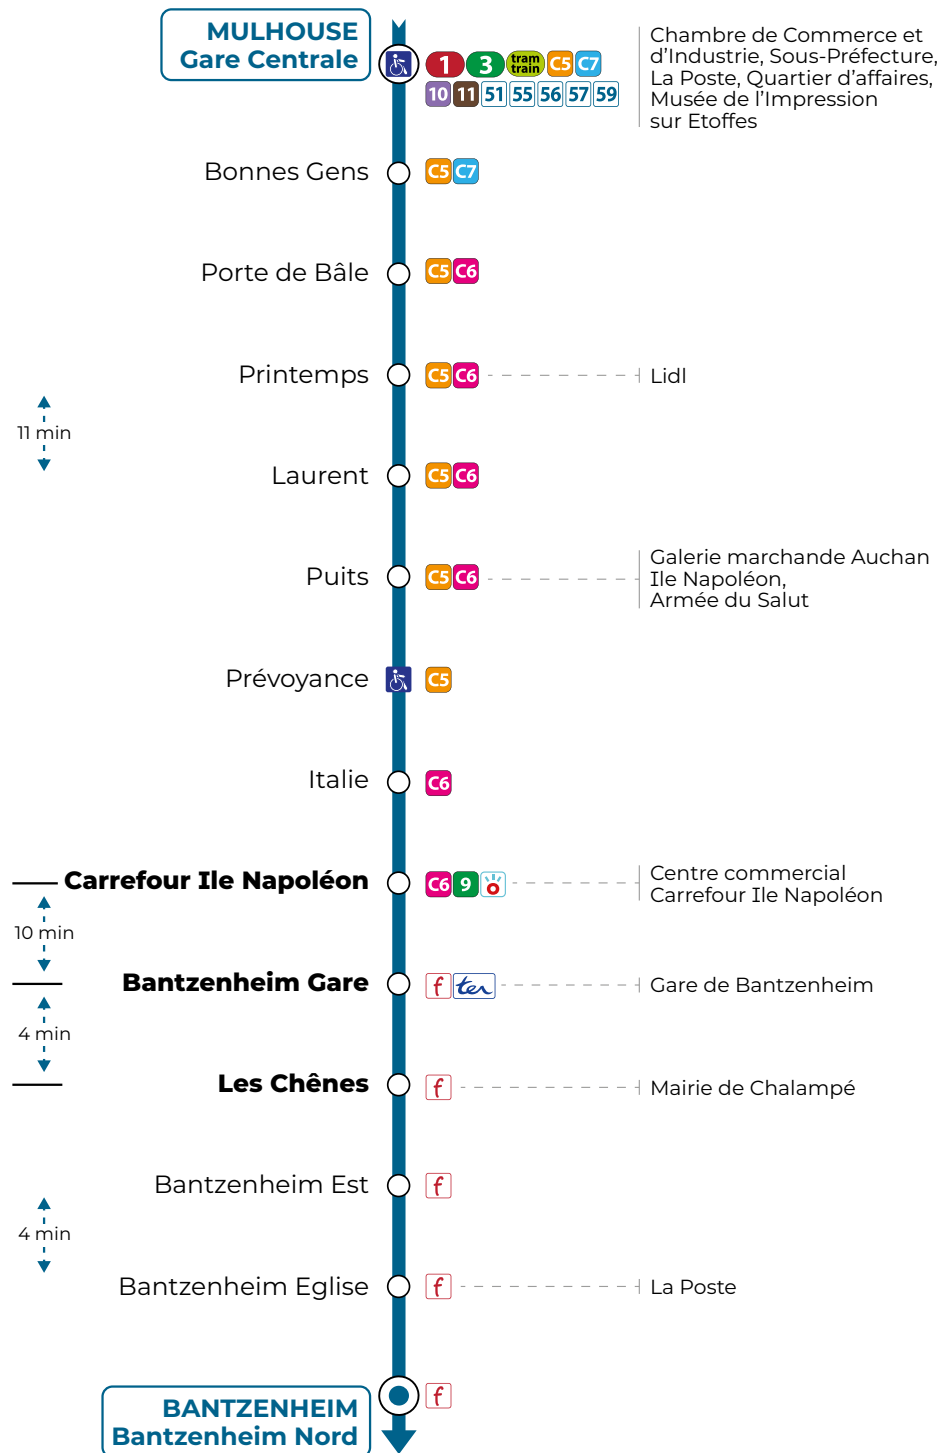

MULHOUSE
ILLZACH
CHALAMPÉ BANTZENHEIM
BANTZENHEIM

Chambre de Commerce et d'Industrie, Sous-Préfecture, La Poste, Quartier d'affaires, Musée de l'Impression sur Etoffes

Galerie marchande Auchan Ile Napoléon, Armée du Salut

Centre commercial Carrefour Ile Napoléon

Gare de Bantzenheim

Mairie de Chalampé

La Poste

Vers Nambtsheim 728

Du lundi au vendredi Montag bis Freitag Monday to Friday

Gare Centrale	départ	6.00		12.25	16.30	17.30	18.30
Carrefour Ile Napoléon	passage	6.11	filéa entre 9h et 12h	12.39	filéa entre 14h et 16h	16.48	17.48
Bantzenheim Gare	passage	6.21		12.49		16.58	17.58
Les Chênes	passage	6.24		12.53		17.02	18.02
Bantzenheim Nord	arrivée	6.28		12.57		17.06	18.06

Service complémentaire à la ligne 58

Le service de transport à la demande sur réservation **filéa** complète la ligne 58 en heures creuses (selon les grilles horaires ci-dessus) et vous permet depuis les arrêts « Carrefour Ile Napoléon », « République », « Gare Centrale », « Hôpital E.Muller » et « Commanderie » de rejoindre les arrêts **filéa** des communes de Bantzenheim et Chalampé.
Réservation au 03 89 66 77 99 ou rendez-vous sur le site www.solea.info

filéa NUIT : les vendredis et samedis à 23h, minuit et 1h, depuis l'arrêt « Europe », situé à proximité immédiate de Porte Jeune, vous pouvez rentrer sur les communes de Bantzenheim et Chalampé en réservant votre retour au 03 89 66 77 99 ou rendez-vous sur le site www.solea.info.