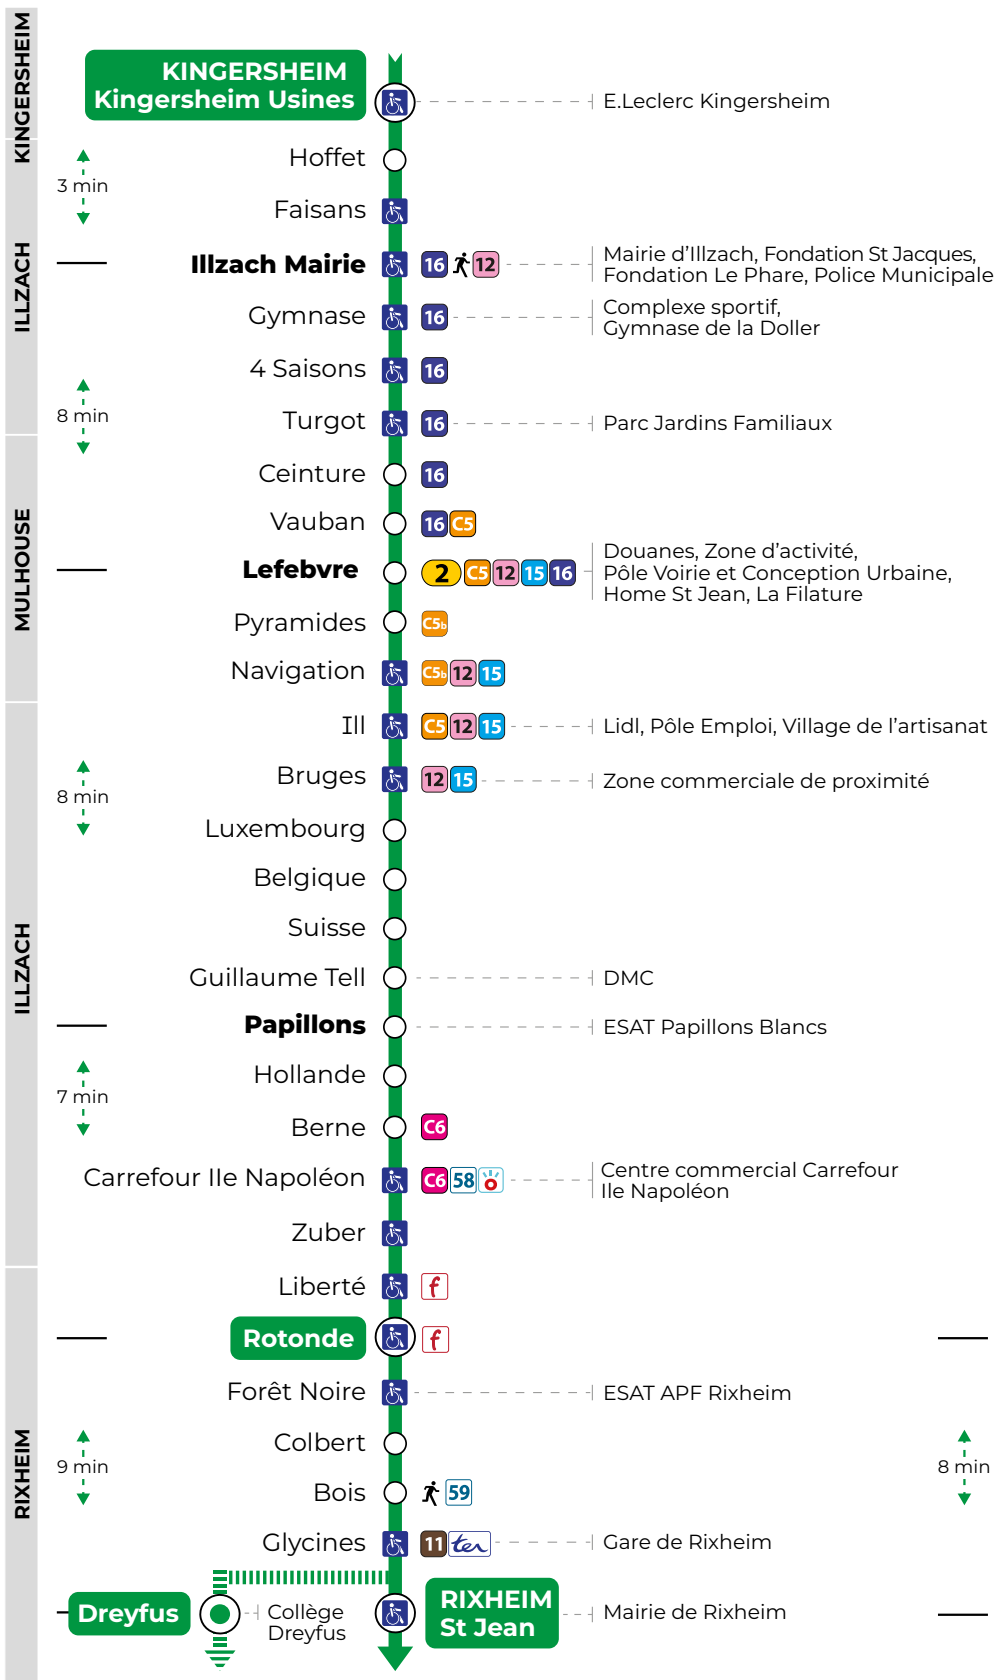

! Les horaires sont donnés à titre indicatif. Ils dépendent des aléas de circulation (travaux, embouteillages...). Pour connaître vos horaires en temps réel, flashez le QR code à votre arrêt ou consultez le site www.solea.info ou l'application Soléa. Merci de votre compréhension.

NF281 - Ligne 9
Délivrée par
AFNOR Certification
www.marque-nf.com

Du lundi au vendredi en période scolaire

Montag bis Freitag in der Schulzeit
Monday to Friday in school period

Kingersheim Usines	départ		6.13	6.31	6.53	7.07	7.20	7.37	7.56	8.24	8.43	9.05	9.28	9.50	10.12	10.34	10.57
Illzach Mairie	départ		6.16	6.34	6.56	7.10	7.23	7.40	7.59	8.27	8.46	9.08	9.31	9.53	10.15	10.37	11.00
Lefebvre	passage	5.50	6.24	6.42	7.04	7.19	7.32	7.49	8.08	8.35	8.54	9.16	9.39	10.01	10.23	10.45	11.08
Papillons	passage	5.57	6.31	6.49	7.12	7.27	7.40	7.58	8.16	8.43	9.02	9.24	9.47	10.09	10.31	10.53	11.16
Rotonde	arrivée	6.03	6.37	6.55	7.20	7.35	7.49	8.07	8.24	8.50	9.09	9.31	9.54	10.16	10.38	11.00	11.23
Dreyfus	arrivée					7.44		8.15									
St Jean	arrivée																

Kingersheim Usines	départ	11.19	11.43	12.04	12.21	12.39	12.39	12.57	13.16	13.33	13.52	14.10	14.29	14.46	15.04	15.04	15.23
Illzach Mairie	départ	11.22	11.46	12.07	12.24	12.42	12.42	13.00	13.19	13.36	13.55	14.13	14.32	14.49	15.07	15.07	15.26
Lefebvre	passage	11.30	11.54	12.16	12.33	12.51	12.51	13.09	13.28	13.45	14.03	14.21	14.40	14.57	15.15	15.15	15.34
Papillons	passage	11.38	12.02	12.24	12.41	12.59	12.59	13.17	13.36	13.53	14.11	14.29	14.48	15.05	15.23	15.23	15.42
Rotonde	arrivée	11.45	12.09	12.31	12.48	13.06	13.06	13.24	13.43	14.00	14.18	14.36	14.55	15.12	15.30	15.30	15.49
Dreyfus	arrivée			12.38		13.13		13.14						15.38			
St Jean	arrivée														15.37	15.56	