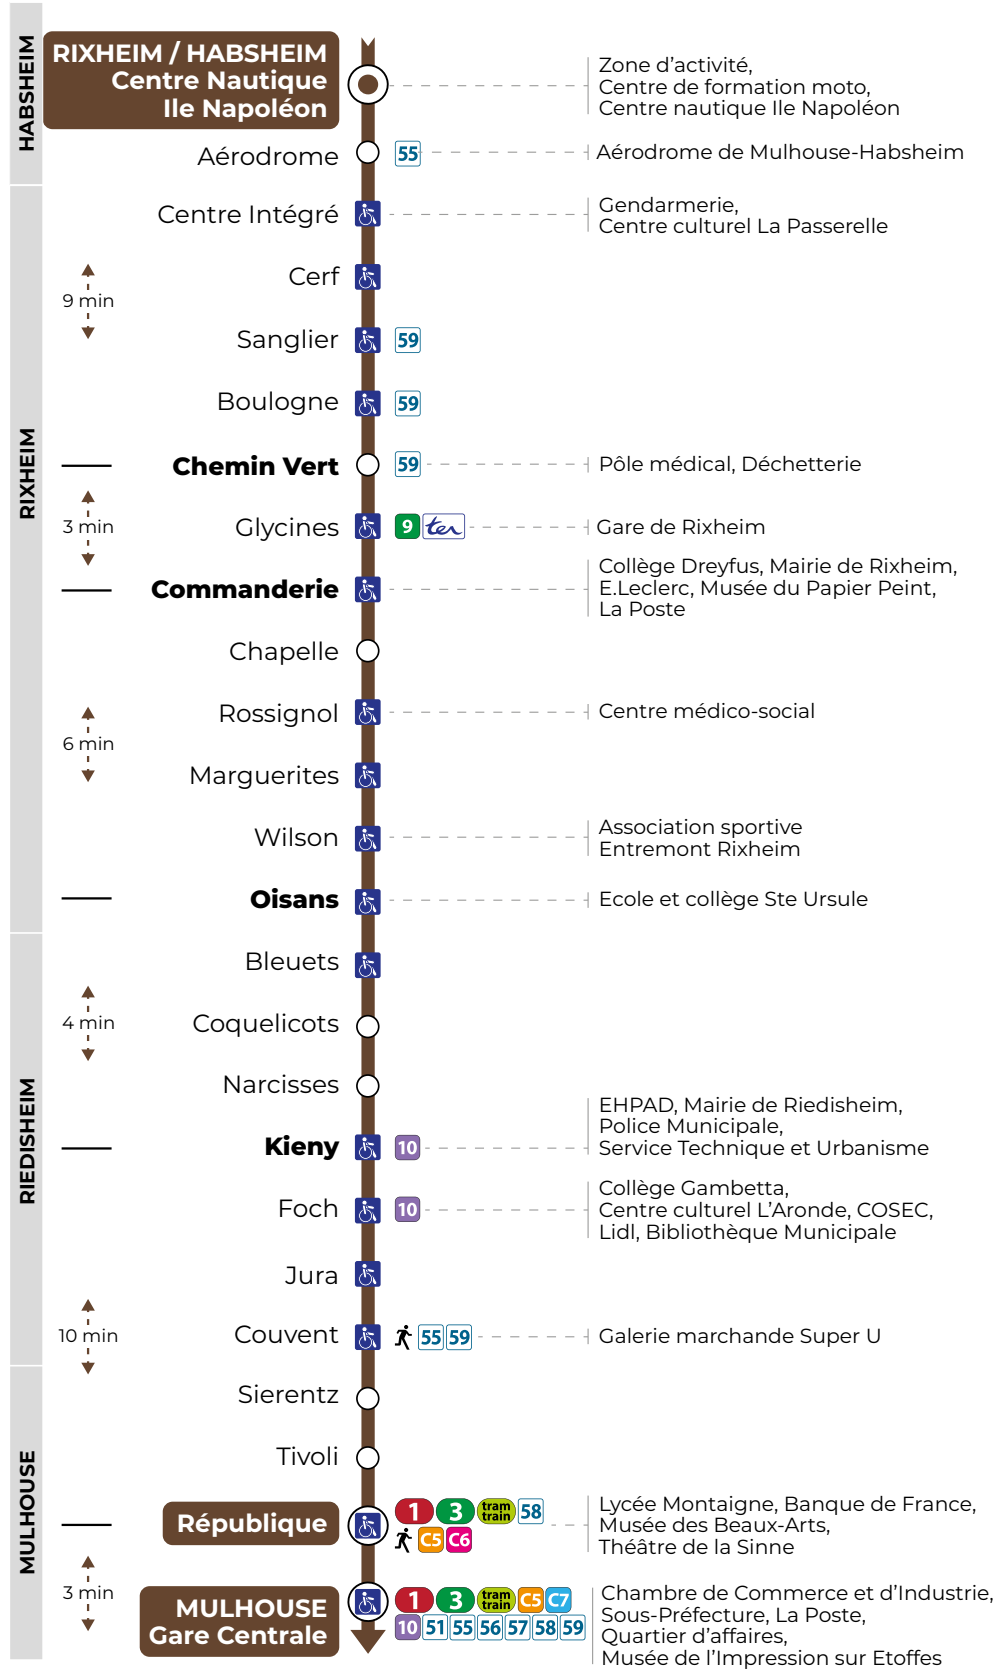

Les horaires sont donnés à titre indicatif. Ils dépendent des aléas de circulation (travaux, embouteillages...). Pour connaître vos horaires en temps réel, flashez le QR code à votre arrêt ou consultez le site www.solea.info ou l'application Soléa. Merci de votre compréhension.

Les bons réflexes

- Itinéraires : consultez la rubrique «Recherche d'itinéraire» sur www.solea.info...
Horaires : pour connaître le prochain passage à votre arrêt...
Infos trafic : pour être informé(e) en période de travaux...
Compte Mobilité : une seule appli pour tous vos déplacements.

Du lundi au vendredi en période scolaire Montag bis Freitag in der Schulzeit

Table of departure and arrival times for Monday to Friday during school hours, including stations like Centre Nautique, Chemin Vert, and Gare Centrale.

Table of departure and arrival times for Monday to Friday during school holidays and Saturday, including stations like Centre Nautique, Chemin Vert, and Gare Centrale.

Table of departure and arrival times for Monday to Friday during school holidays and Saturday, including stations like Centre Nautique, Chemin Vert, and Gare Centrale.