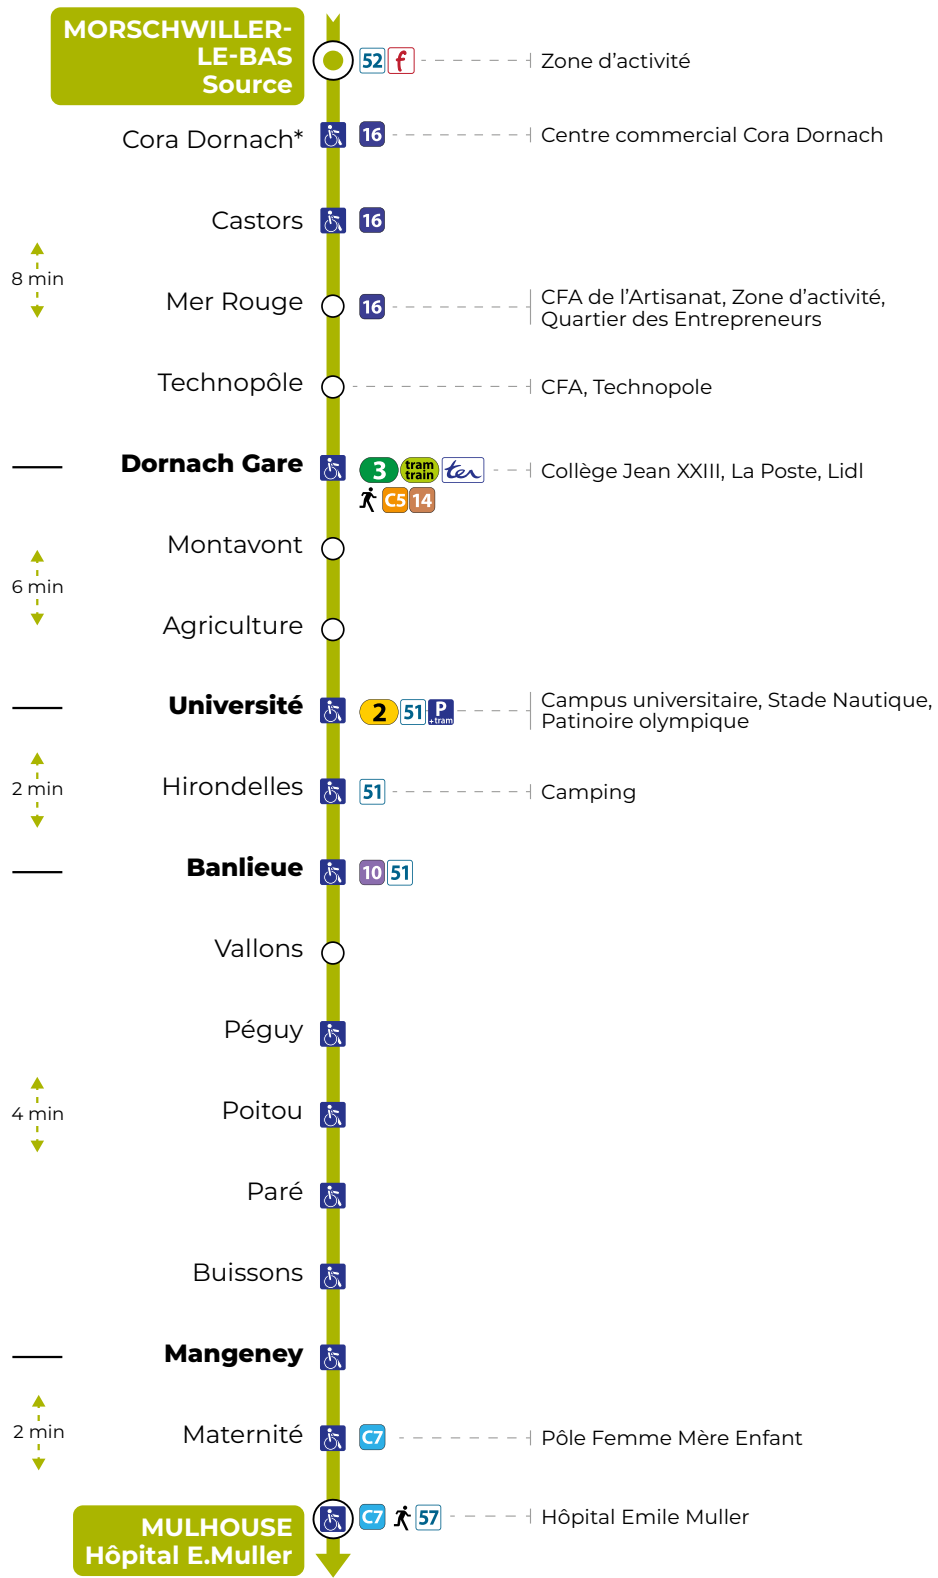

2 agences commerciales
Porte Jeune
Du lundi au vendredi de 7h45 à 12h15
et de 13h30 à 18h30. Samedi de 9h à 12h15
Gare Centrale
Du lundi au vendredi de 7h30 à 12h15
et de 13h45 à 18h30

**@RDV E-Rendez-vous
à l'agence Porte Jeune**
À réserver sur www.solea.info

Marche à pied pour rejoindre la ligne en correspondance

Filéa, service de transport à la demande accessible sur réservation

* Arrêt « Cora Dornach » mis en service fin 2019

Service complémentaire à la ligne 13
filéa NUIT : les vendredis et samedis à 23h, minuit et 1h, depuis l'arrêt « Europe », situé à proximité immédiate de Porte Jeune, vous pouvez rentrer sur la commune de Morschwiller-le-Bas en réservant votre retour au 03 89 66 77 99 ou rendez-vous sur le site www.solea.info.

+ d'info sur
www.solea.info
et l'appli Soléa

MORSCHWILLER-LE-BAS

MULHOUSE

Du lundi au vendredi en période scolaire Montag bis Freitag in der Schulzeit
Monday to Friday in school period

Source	départ	6.10	6.27	6.51	7.11	7.29	7.51	8.13	8.35	8.58	9.20	9.43	10.05	10.28	10.50	11.13	11.35	11.57
Dornach Gare	passage	6.18	6.35	6.59	7.19	7.37	7.59	8.21	8.43	9.06	9.28	9.51	10.13	10.36	10.58	11.21	11.43	12.05
Université	passage	6.24	6.41	7.05	7.25	7.43	8.05	8.27	8.49	9.12	9.34	9.57	10.19	10.42	11.04	11.27	11.49	12.11
Banlieue	passage	6.26	6.43	7.07	7.27	7.45	8.07	8.29	8.51	9.14	9.36	9.59	10.21	10.44	11.06	11.29	11.51	12.13
Mangeney	passage	6.30	6.47	7.11	7.31	7.50	8.12	8.34	8.55	9.18	9.40	10.03	10.25	10.48	11.10	11.33	11.55	12.18
Hôpital E.Muller	arrivée	6.32	6.49	7.13	7.33	7.52	8.14	8.36	8.57	9.20	9.42	10.05	10.27	10.50	11.12	11.35	11.57	12.20

Source	départ	18.09	18.27	18.50	19.13
Dornach Gare	passage	18.17	18.35	18.58	19.21
Université	passage	18.23	18.41	19.04	19.27
Banlieue	passage	18.26	18.43	19.06	19.29
Mangeney	passage	18.31	18.48	19.10	19.33
Hôpital E.Muller	arrivée	18.33	18.50	19.12	19.35