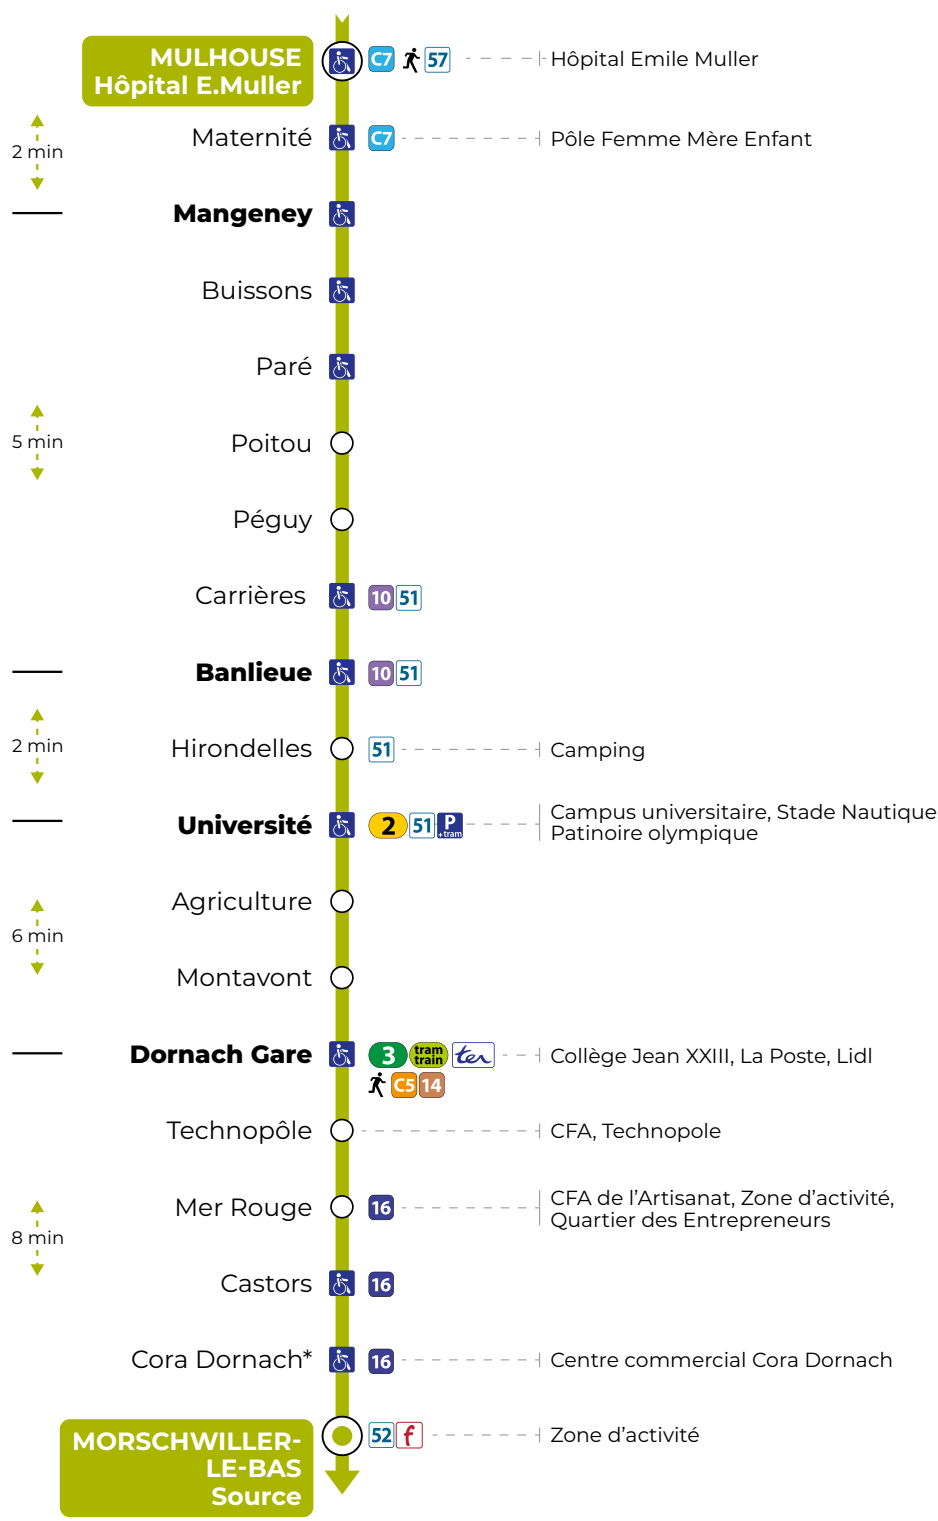

MULHOUSE

MORSCHWILLER-LE-BAS

Du lundi au vendredi en période scolaire Montag bis Freitag in der Schulzeit
Monday to Friday in school period

Hôpital E.Muller	départ	6.22	6.41	7.00	7.20	7.37	8.02	8.26	8.48	9.11	9.33	9.56	10.18	10.41	11.03	11.26	11.46	12.09
Mangeney	passage	6.24	6.43	7.02	7.22	7.39	8.04	8.28	8.50	9.13	9.35	9.58	10.20	10.43	11.05	11.28	11.48	12.11
Banlieue	passage	6.29	6.48	7.07	7.28	7.46	8.09	8.33	8.55	9.18	9.40	10.03	10.25	10.48	11.10	11.33	11.53	12.16
Université	passage	6.31	6.50	7.09	7.30	7.50	8.12	8.35	8.57	9.20	9.42	10.05	10.27	10.50	11.12	11.35	11.55	12.19
Dornach Gare	passage	6.37	6.56	7.15	7.36	7.56	8.18	8.41	9.03	9.26	9.48	10.11	10.33	10.56	11.18	11.41	12.01	12.25
Source	arrivée	6.45	7.04	7.23	7.44	8.04	8.26	8.49	9.11	9.34	9.56	10.19	10.41	11.04	11.26	11.49	12.09	12.33

Hôpital E.Muller	départ	12.28	12.47	13.10	13.28	13.47	14.10	14.28	14.47	15.10	15.28	15.46	16.09	16.27	16.46	17.08	17.33	17.51
Mangeney	passage	12.30	12.49	13.12	13.30	13.49	14.12	14.30	14.49	15.12	15.30	15.48	16.11	16.29	16.48	17.10	17.35	17.53
Banlieue	passage	12.35	12.54	13.17	13.35	13.54	14.17	14.35	14.54	15.17	15.35	15.53	16.16	16.34	16.53	17.16	17.40	17.58
Université	passage	12.37	12.56	13.19	13.37	13.56	14.19	14.37	14.56	15.19	15.37	15.55	16.19	16.37	16.56	17.20	17.44	18.02
Dornach Gare	passage	12.43	13.02	13.25	13.43	14.02	14.25	14.43	15.02	15.25	15.43	16.01	16.25	16.43	17.02	17.26	17.50	18.08
Source	arrivée	12.51	13.10	13.33	13.51	14.10	14.33	14.51	15.10	15.33	15.51	16.09	16.33	16.51	17.10	17.34	17.58	18.16

Hôpital E.Muller	départ	18.16	18.40	18.58	19.21	19.40
Mangeney	passage	18.18	18.42	19.00	19.23	19.42
Banlieue	passage	18.23	18.47	19.05	19.27	19.46
Université	passage	18.26	18.49	19.07	19.29	19.48
Dornach Gare	passage	18.32	18.55	19.13	19.35	19.54
Source	arrivée	18.40	19.03	19.21	19.43	20.02