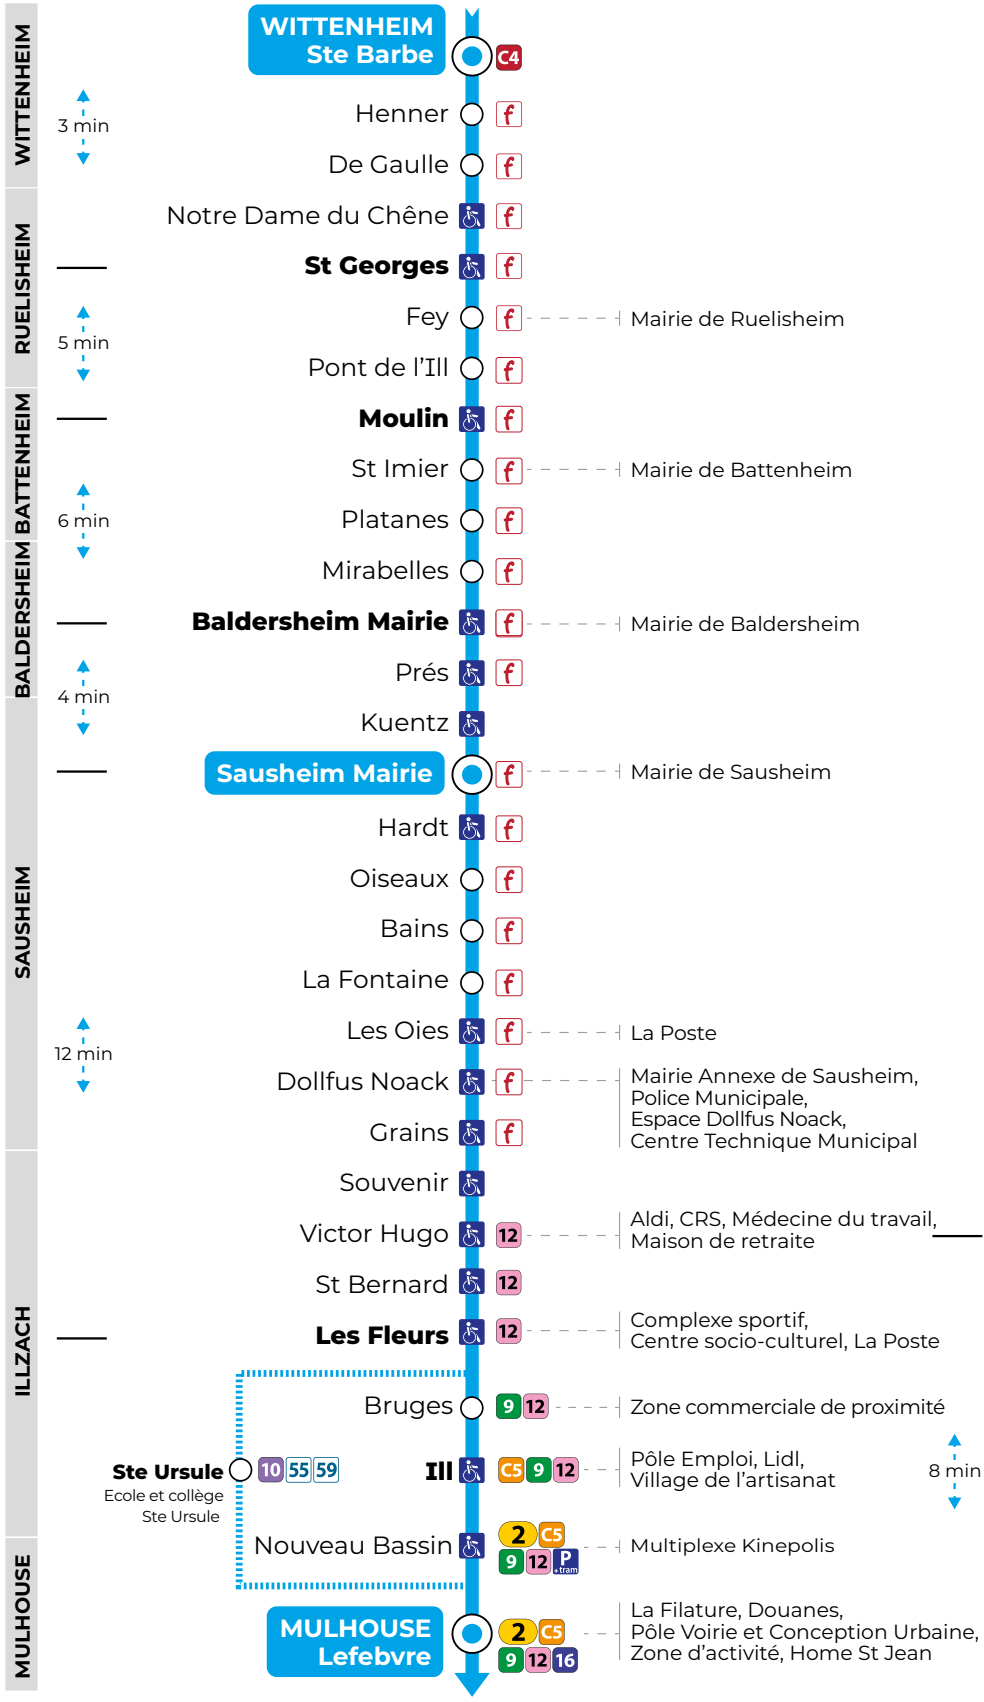

Desserte effectuée en Taxi le dimanche et les jours fériés.

Services complémentaires à la ligne 15

Le service de transport à la demande sur réservation *filéa* vous permet depuis les arrêts « De Gaulle » et « Henner » à Wittenheim et depuis tous les arrêts des communes de Ruelisheim, Battenheim et Baldersheim de rejoindre les arrêts « Lefebvre », « Sausheim Mairie » et « Place de Thiers » (selon les grilles horaires ci-dessus).
Réservation au 03 89 66 77 99 ou rendez-vous sur le site www.solea.info

Depuis les arrêts à Sausheim « Sausheim Mairie », « Hardt », « Oiseaux », « Bains », « La Fontaine », « Les Oies », « Dollfus Noack » et « Grains », vous pouvez rejoindre **du lundi au dimanche entre 19h15 et 22h** l'arrêt « Lefebvre ».
Réservation au 03 89 66 77 99 ou rendez-vous sur le site www.solea.info

Depuis les arrêts « Soleil » et « Cévennes » à Sausheim, vous pouvez rejoindre **du lundi au samedi entre 9h et 17h** les arrêts « Sausheim Mairie », « Victor Hugo » et « Lefebvre ».
Réservation uniquement par téléphone au 03 89 66 77 99.

+ d'info sur
www.solea.info
et l'appli Soléa

- **Arrêts en gras** : horaires indiqués dans le tableau
- Arrêts accessibles aux personnes à mobilité réduite. Toutes les lignes 1 à 16 effectuées en bus sont desservies par des véhicules accessibles sauf aléas exceptionnels (panne d'un bus, arrêt déplacé pour travaux...)
- *f* Filéa, service de transport à la demande accessible sur réservation
- Arrêts accessibles aux personnes à mobilité réduite.