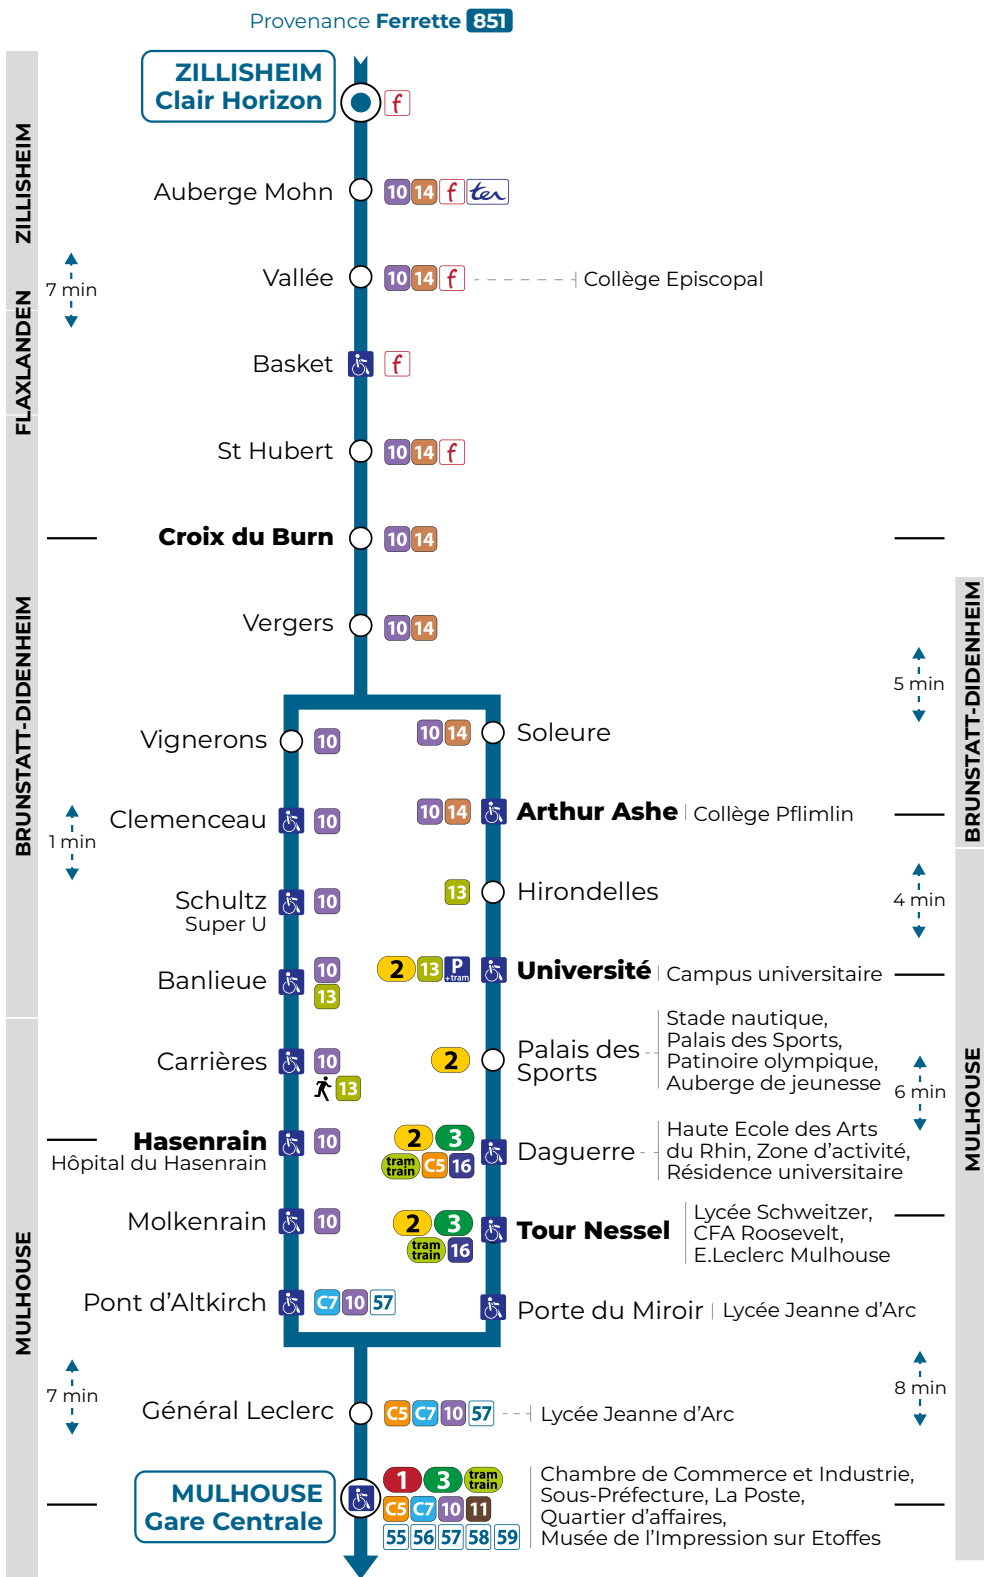

@RDV **E-Rendez-vous  
à l'agence Porte Jeune**  
À réserver sur [www.solea.info](http://www.solea.info)

f **Soléa Agglo Mulhouse**

**Arrêts en gras** : horaires indiqués dans le tableau  
f Filéa, service de transport à la demande accessible sur réservation  
Ligne desservie par un car interurbain ; l'accessibilité aux personnes à mobilité réduite n'est pas garantie.

Du lundi au vendredi en période scolaire

Montag bis Freitag in der Schulzeit  
Monday to Friday in school period

	départ	6.05	7.05	7.33	7.50	9.20	10.55	14.00	14.40	17.00	18.00	19.00
Clair Horizon	départ	6.05	7.05	7.33	7.50	9.20	10.55	14.00	14.40	17.00	18.00	19.00
Croix du Burn	passage	6.12	7.12	7.40	7.57	9.27	11.02	14.07	14.47	17.07	18.07	19.07
Arthur Ashe	passage	6.17	7.17	7.45	8.02	9.32	11.07	14.12	14.52	17.12	18.12	19.12
Université	passage	6.21	7.21	7.49	8.06	9.36	11.11	14.16	14.56	17.16	18.16	19.16
Tour Nessel	passage	6.27	7.27	7.55	8.12	9.42	11.17	14.22	15.02	17.22	18.22	19.22
Hasenrain	passage							14.08	14.48	17.08	18.08	19.08
Gare Centrale	arrivée	6.35	7.35	8.03	8.20	9.50	11.25	14.15	14.55	17.15	18.15	19.15

Du lundi au vendredi en vacances scolaires

Montag bis Freitag während der Schulferien  
Monday to Friday during school holidays

Clair Horizon	départ	6.05	7.05	7.50	10.55	14.00	18.00
Croix du Burn	passage	6.12	7.12	7.57	11.02	14.07	18.07
Arthur Ashe	passage	6.17	7.17	8.02	11.07	14.12	18.12
Université	passage	6.21	7.21	8.06	11.11	14.16	18.16
Tour Nessel	passage	6.27	7.27	8.12	11.17	14.22	18.22
Hasenrain	passage					14.08	18.08
Gare Centrale	arrivée	6.35	7.35	8.20	11.25	14.15	18.15