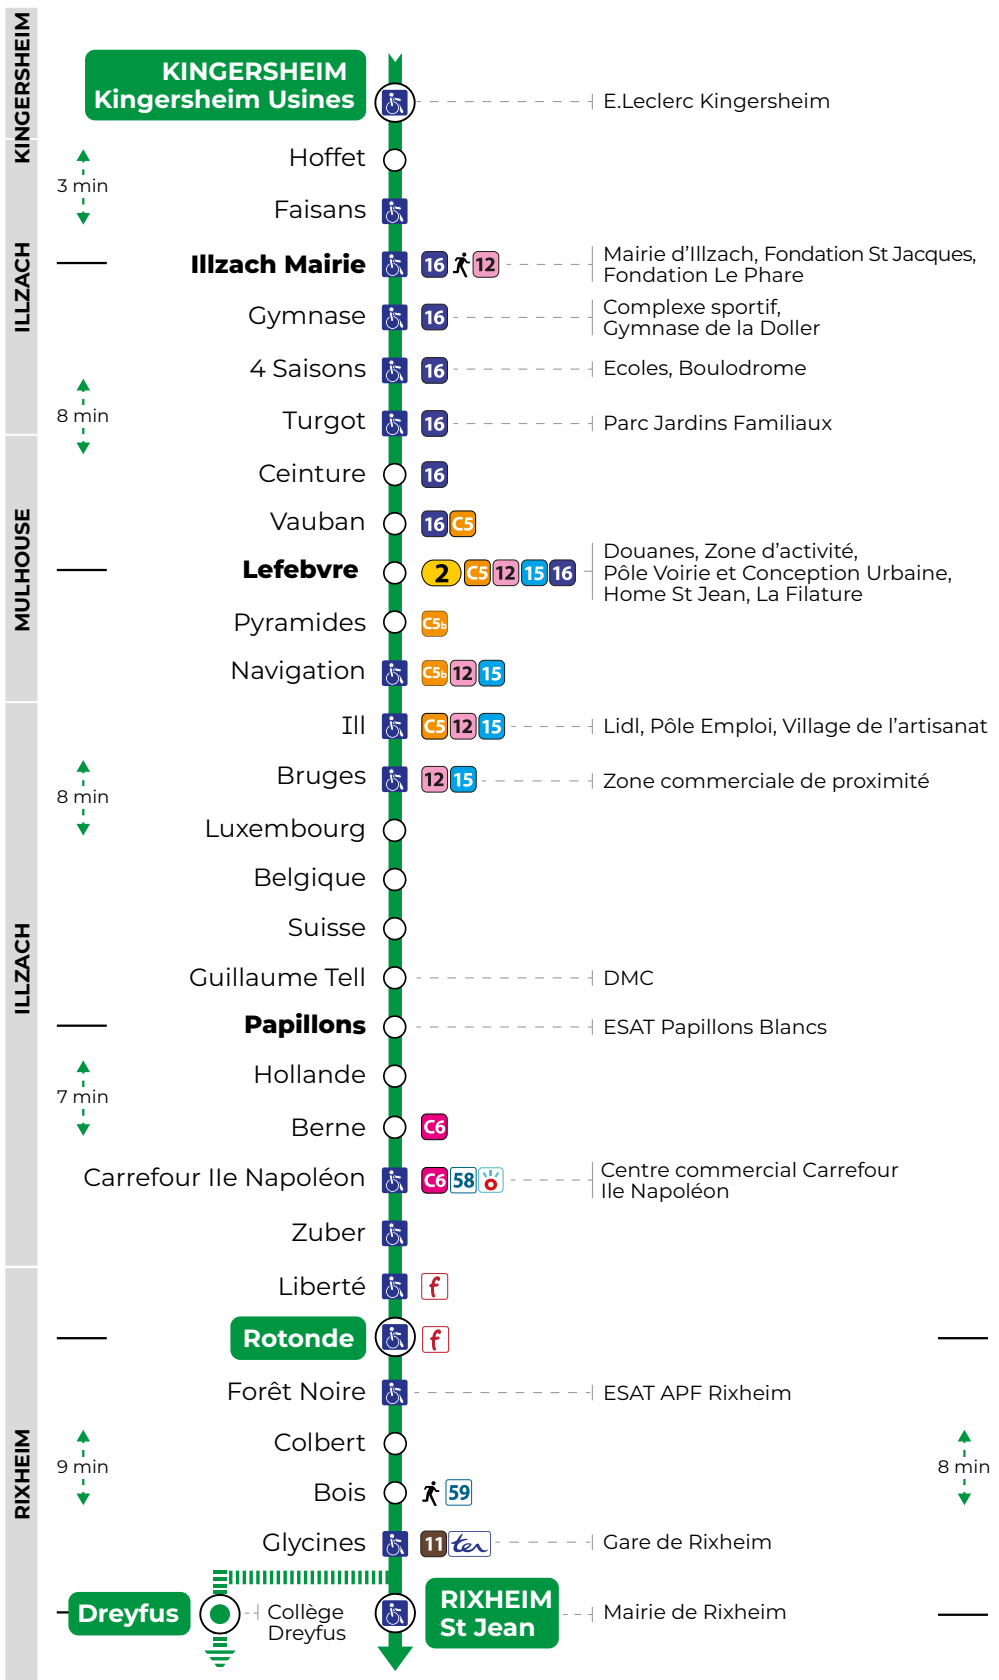

! Les horaires sont donnés à titre indicatif. Ils dépendent des aléas de circulation (travaux, embouteillages...). Pour connaître vos horaires en temps réel, flashez le QR code à votre arrêt ou consultez le site [www.solea.info](http://www.solea.info) ou l'application Soléa. Merci de votre compréhension.

NF281 - Ligne 9  
Délivrée par  
AFNOR Certification  
[www.marque-nf.com](http://www.marque-nf.com)

**Du lundi au vendredi en période scolaire**

Montag bis Freitag in der Schulzeit  
Monday to Friday in school period

Kingersheim Usines	départ		6.13	6.31	6.53	7.07	7.20	7.37	7.56	8.24	8.43	9.05	9.28	9.50	10.12	10.34	10.57	11.19
Illzach Mairie	départ		6.16	6.34	6.56	7.10	7.23	7.40	7.59	8.27	8.46	9.08	9.31	9.53	10.15	10.37	11.00	11.22
Lefebvre	passage	5.50	6.24	6.42	7.04	7.19	7.32	7.49	8.08	8.35	8.54	9.16	9.39	10.01	10.23	10.45	11.08	11.30
Papillons	passage	5.57	6.31	6.49	7.12	7.27	7.40	7.58	8.16	8.43	9.02	9.24	9.47	10.09	10.31	10.53	11.16	11.38
Rotonde	arrivée	6.03	6.37	6.55	7.20	7.35	7.49	8.07	8.24	8.50	9.09	9.31	9.54	10.16	10.38	11.00	11.23	11.45
Dreyfus	arrivée					7.44												
St Jean	arrivée							8.15						filéa entre 9h et 12h				

Kingersheim Usines	départ	15.58	15.58	16.16	16.34	16.52	16.52	17.11	17.34	17.53	18.05	18.29	18.59
Illzach Mairie	départ	16.01	16.01	16.19	16.37	16.55	16.55	17.14	17.37	17.56	18.08	18.32	19.02
Lefebvre	passage	16.09	16.09	16.27	16.45	17.03	17.03	17.22	17.45	18.04	18.16	18.40	19.10
Papillons	passage	16.18	16.18	16.36	16.54	17.12	17.12	17.31	17.54	18.13	18.25	18.48	19.18
Rotonde	arrivée	16.27	16.27	16.45	17.03	17.21	17.21	17.40	18.03	18.22	18.34	18.56	19.24
Dreyfus	arrivée		16.36			17.30							
St Jean	arrivée	16.35				17.29			18.30				filéa entre 19h et 22h