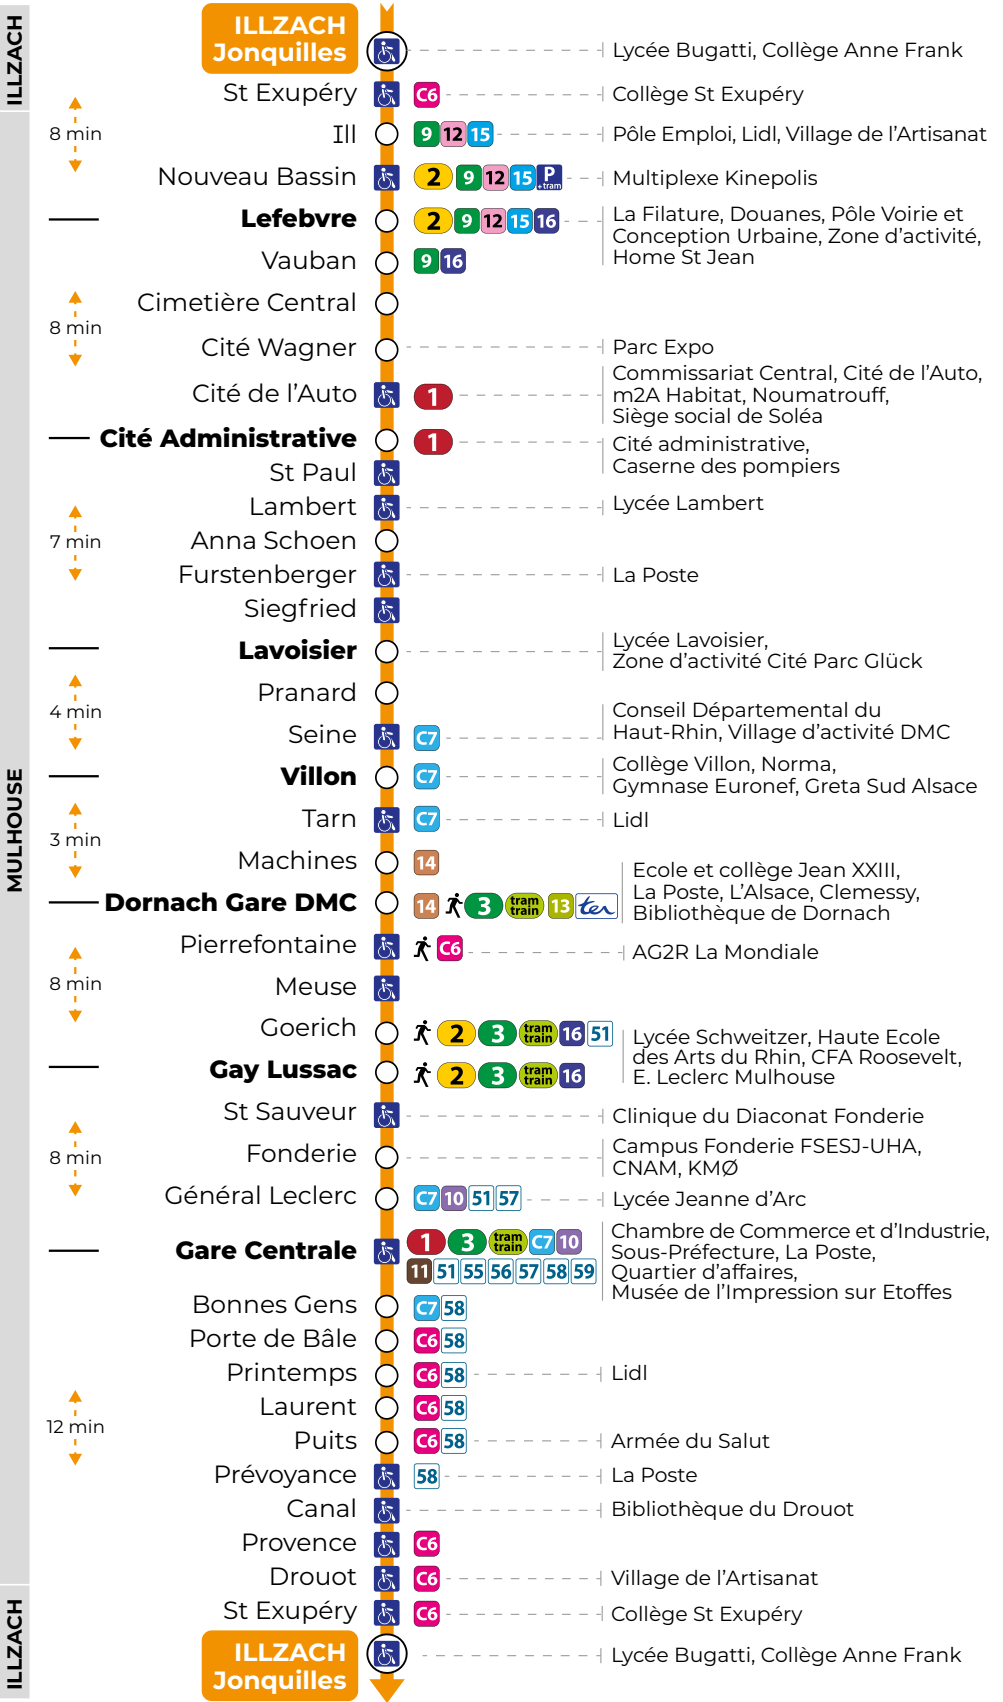

Bien voyager ensemble

- Montez **toujours par la porte avant** y compris avec une poussette.
- Présentez votre abonnement au conducteur ou **oblitérez votre ticket.**
- Descendez uniquement par les portes **arrières ou centrales.**
- **Il est interdit de fumer et de vapoter dans les véhicules** sous peine d'amende de **51€** (tarifs valables au 01/09/19).

Des tarifs adaptés !

1. Ticket 1 Voyage _____ 1,40€ sur l'appli Compte Mobilité _ 1,20€
   - Ticket 2 Voyages / Duo _____ 2,80€
   - Ticket 24h _____ 4,50€
   - Ticket Famille _____ 4,60€
   - Abonnement annuel _____ de 189 à 400€
   - Abonnement mensuel _____ de 19,70 à 43€
2. Retrouvez l'intégralité de nos tarifs sur www.solea.info ou en agences.

Vacances scolaires

Schulferien / school holidays

du 23 décembre 2019 au 4 janvier 2020
du 17 au 29 février 2020
du 14 avril au 25 avril 2020
du 22 au 23 mai 2020

Période de validité des horaires

Du **4 novembre 2019 au 26 juin 2020 inclus**
Zeitpläne gültig vom 4. November 2019 bis zum 26. Juni 2020
Schedules valid from November 4, 2019 til June 26, 2020
Pas de circulation du réseau Soléa le 1er mai.

Du lundi au vendredi en période scolaire Montag bis Freitag in der Schulzeit / Monday to Friday in school period

Jonquilles	départ	5.25	5.55	6.15	6.34	6.53	7.01	7.09	7.19	7.29	7.39	7.50	8.02	8.17	8.32	8.47	9.02	9.17	9.32	9.47	10.02	10.17	10.32	10.47	11.02	11.17	11.32	11.47		
Lefebvre	passage	5.32	6.02	6.22	6.41	7.00	7.08	7.17	7.27	7.37	7.47	7.58	8.10	8.25	8.40	8.55	9.10	9.25	9.40	9.55	10.10	10.25	10.40	10.55	11.10	11.25	11.40	11.55		
Cité Administrative	passage	5.38	6.08	6.29	6.39	6.48	6.58	7.07	7.15	7.25	7.35	7.45	7.55	8.06	8.18	8.33	8.48	9.03	9.18	9.33	9.48	10.03	10.18	10.33	10.48	11.03	11.18	11.33	11.48	12.03
Lavoisier	passage	5.44	6.14	6.35	6.45	6.54	7.04	7.14	7.23	7.33	7.43	7.53	8.03	8.13	8.25	8.40	8.55	9.10	9.25	9.40	9.55	10.10	10.25	10.40	10.55	11.10	11.25	11.40	11.55	12.10
Villon	passage	5.47	6.17	6.38	6.48	6.57	7.08	7.18	7.27	7.38	7.48	7.57	8.07	8.17	8.29	8.44	8.59	9.13	9.28	9.43	9.58	10.13	10.28	10.43	10.58	11.13	11.28	11.44	11.59	12.14
Dornach Gare DMC	passage	5.50	6.20	6.41	6.51	7.00	7.11	7.21	7.31	7.42	7.52	8.01	8.11	8.20	8.32	8.47	9.02	9.16	9.31	9.46	10.01	10.16	10.31	10.46	11.01	11.16	11.31	11.47	12.02	12.17
Gay Lussac	passage	5.56	6.26	6.47	6.58	7.07	7.18	7.28	7.39	7.51	8.01	8.09	8.19	8.28	8.40	8.55	9.10	9.24	9.39	9.54	10.09	10.24	10.39	10.54	11.09	11.24	11.39	11.55	12.10	12.25
Gare Centrale	passage	6.04	6.34	6.55	7.06	7.15	7.26	7.36	7.47	7.59	8.09	8.17	8.27	8.36	8.48	9.03	9.18	9.32	9.47	10.02	10.17	10.32	10.47	11.02	11.17	11.32	11.47	12.03	12.18	12.33
Jonquilles	arrivée	6.16	6.46	7.07	7.18	7.27	7.38	7.48	7.59	8.11	8.21	8.29	8.39	8.48	9.00	9.15	9.30	9.44	9.59	10.14	10.29	10.44	10.59	11.14	11.29	11.44	11.59	12.15	12.30	12.45