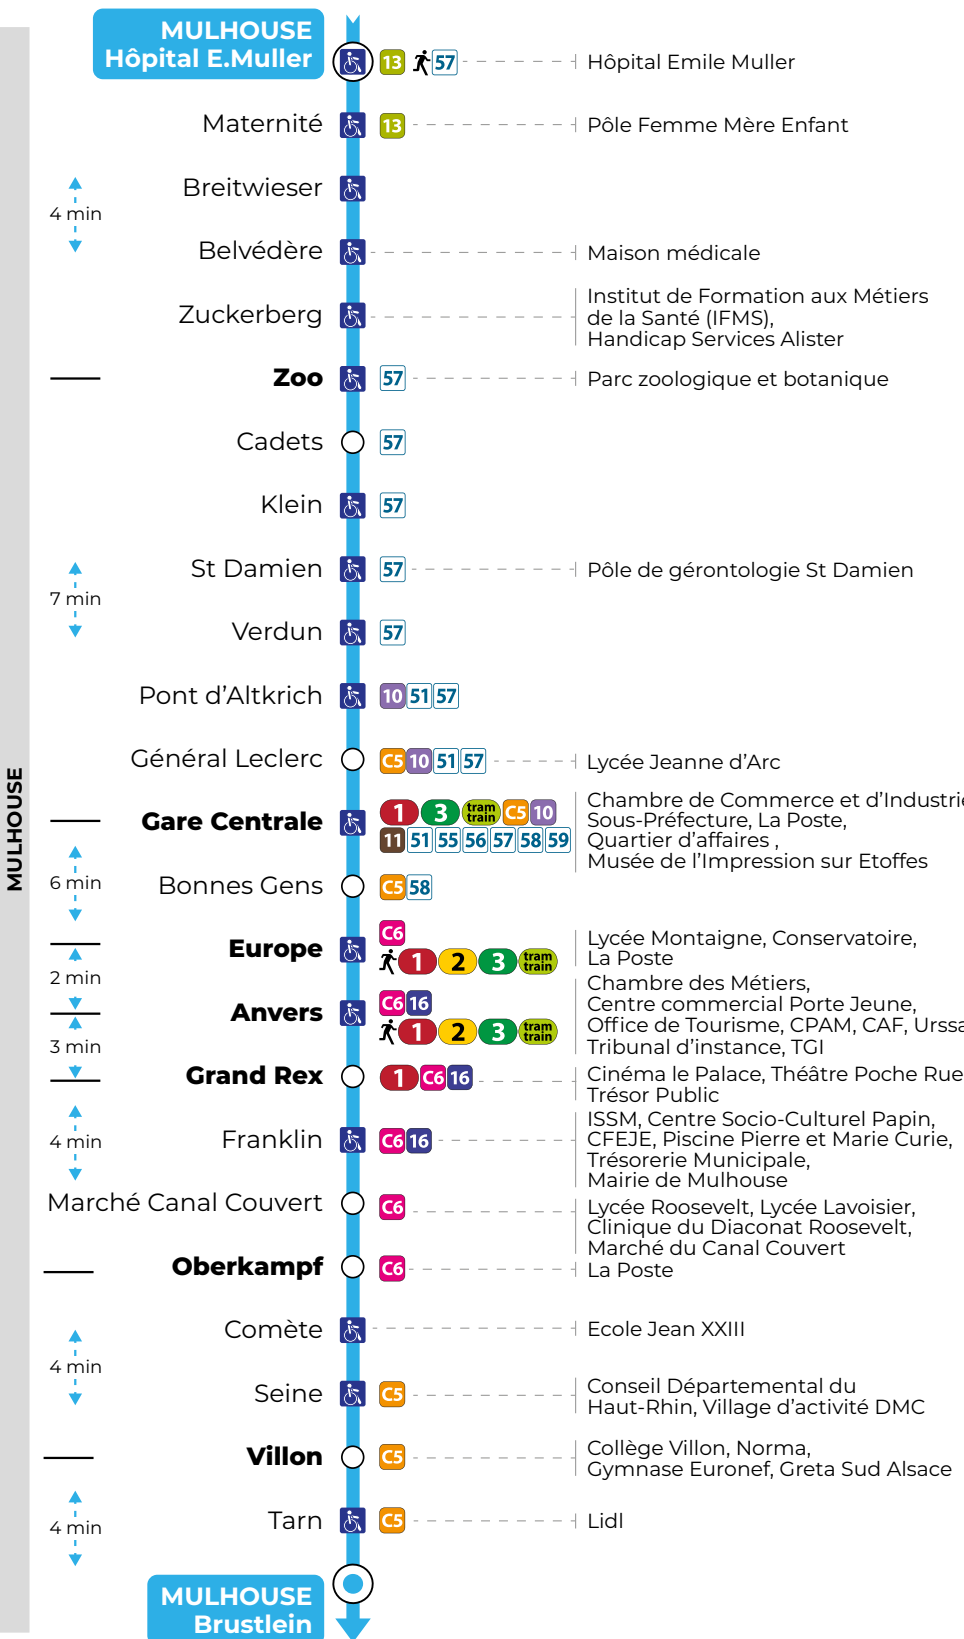

Bien voyager ensemble

Montez **toujours par la porte avant** y compris avec une poussette.

Présentez votre abonnement au conducteur ou **oblitérez votre ticket.**

Descendez uniquement par les portes **arrières ou centrales.**

Il est interdit de fumer et de vapoter dans les véhicules sous peine d'amende de **51€** (tarifs valables au 01/09/19).

Des tarifs adaptés !

- Ticket 1 Voyage _____ 1,40 € sur l'appli Compte Mobilité _ 1,20 €
- Ticket 2 Voyages / Duo _____ 2,80 €
- Ticket 24h _____ 4,50 €
- Ticket Famille _____ 4,60 €
- Abonnement annuel _____ de 189 à 400 €
- Abonnement mensuel _____ de 19,70 à 43 €

Retrouvez l'intégralité de nos tarifs sur www.solea.info ou en agences.

Vacances scolaires

Schulferien / school holidays
du 23 décembre 2019 au 4 janvier 2020
du 17 au 29 février 2020
du 14 avril au 25 avril 2020
du 22 au 23 mai 2020

Période de validité des horaires

Du **4 novembre 2019 au 26 juin 2020 inclus**
Zeitpläne gültig vom 4. November 2019 bis zum 26. Juni 2020
Schedules valid from November 4, 2019 til June 26, 2020
Pas de circulation du réseau Soléa le 1er mai.

Arrêts en gras : horaires indiqués dans le tableau

Arrêts accessibles aux personnes à mobilité réduite. Toutes les lignes 1 à 16 effectuées en bus sont desservies par des véhicules accessibles sauf aléas exceptionnels (panne d'un bus, arrêt déplacé pour travaux...)

Marche à pied pour rejoindre la ligne en correspondance

Du lundi au vendredi en période scolaire Montag bis Freitag in der Schulzeit
Monday to Friday in school period

		Nouveau																													
Hôpital E.Muller	départ	6.02	6.27	6.40	6.52	7.02	7.09		7.20	7.31	7.44	7.57	8.10	8.22	8.31	8.42	8.54	9.08	9.23	9.38	9.53	10.08	10.23	10.38	10.53	11.08	11.23	11.36	11.48	12.00	12.12
Zoo	passage	6.07	6.32	6.45	6.57	7.07	7.14		7.25	7.36	7.49	8.02	8.15	8.27	8.36	8.47	8.59	9.13	9.28	9.43	9.58	10.13	10.28	10.43	10.58	11.13	11.28	11.41	11.53	12.05	12.17
Gare Centrale	passage	6.13	6.38	6.51	7.03	7.13	7.20		7.32	7.45	7.56	8.09	8.22	8.34	8.43	8.53	9.05	9.19	9.34	9.49	9.64	10.19	10.34	10.49	11.04	11.19	11.34	11.47	11.59	12.11	12.23
Europe	passage	6.18	6.43	6.56	7.08	7.18	7.25		7.37	7.51	8.02	8.15	8.28	8.40	8.49	8.59	9.11	9.25	9.40	9.55	10.10	10.25	10.40	10.55	11.10	11.25	11.40	11.53	12.05	12.17	12.29
Anvers	passage	6.21	6.46	6.59	7.11	7.22	7.29	7.34	7.41	7.55	8.06	8.19	8.32	8.44	8.53	9.03	9.15	9.29	9.44	9.59	10.14	10.29	10.44	10.59	11.14	11.29	11.44	11.57	12.09	12.21	12.33
Grand Rex	passage	6.23	6.48	7.01	7.13	7.25	7.32	7.37	7.44	7.58	8.09	8.22	8.35	8.47	8.56	9.06	9.18	9.32	9.47	10.02	10.17	10.32	10.47	11.02	11.17	11.32	11.47	12.00	12.12	12.24	12.36
Oberkampf	passage	6.26	6.52	7.05	7.17	7.29	7.36	7.41	7.48	8.02	8.13	8.26	8.39	8.51	9.00	9.10	9.22	9.36	9.51	10.06	10.21	10.36	10.51	11.06	11.21	11.36	11.51	12.04	12.16	12.28	12.40
Villon	passage	6.30	6.56	7.09	7.21	7.34	7.41	7.46	7.53	8.07	8.18	8.31	8.44	8.56	9.05	9.15	9.27	9.41	9.56	10.11	10.26	10.41	10.56	11.11	11.26	11.41	11.56	12.09	12.21	12.33	12.45
Brustlein	arri vée	6.32	6.59	7.12	7.24	7.37	7.44	7.49	7.56	8.10	8.21	8.34	8.47	8.59	9.08	9.18	9.30	9.44	9.59	10.14	10.29	10.44	10.59	11.14	11.29	11.44	11.59	12.12	12.24	12.36	12.48