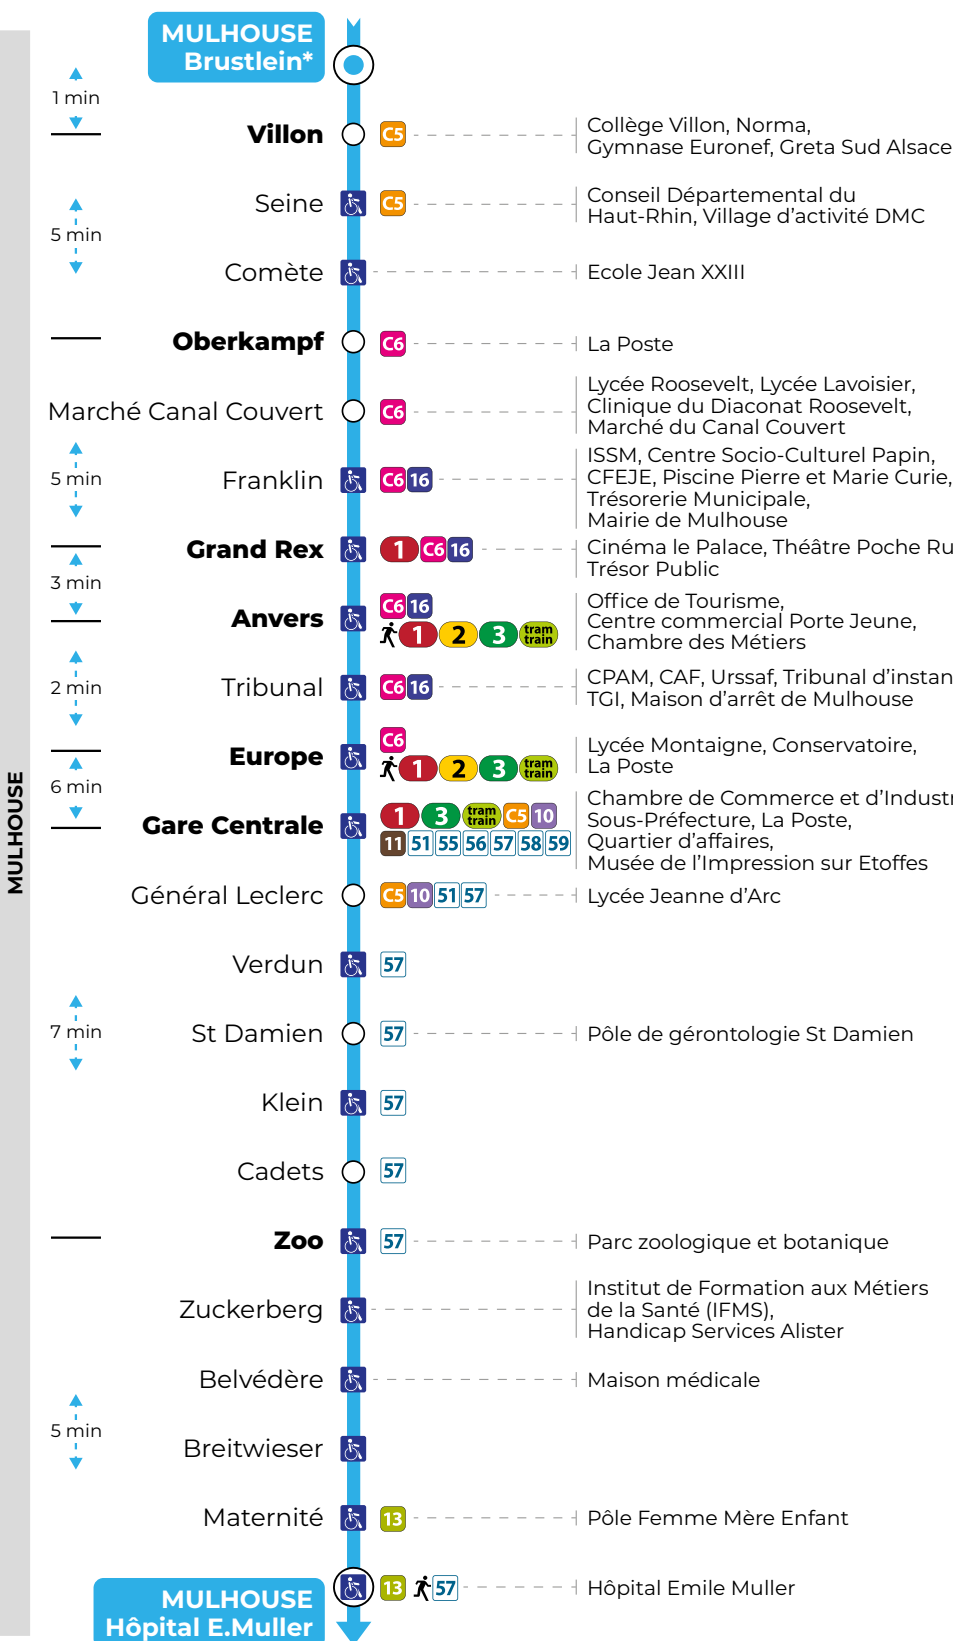

Arrêts en gras : horaires indiqués dans le tableau

Arrêts accessibles aux personnes à mobilité réduite. Toutes les lignes 1 à 16 effectuées en bus sont desservies par des véhicules accessibles sauf aléas exceptionnels (panne d'un bus, arrêt déplacé pour travaux...)

Marche à pied pour rejoindre la ligne en correspondance

* Arrêt « Brustlein » de montée situé 48 rue Brustlein à Mulhouse

Du lundi au vendredi en période scolaire Montag bis Freitag in der Schulzeit
Monday to Friday in school period

Destination	Type	Nouveau												Nouveau																	
		5:15	5:48	6:15	6:41	6:54	7:06	7:18	7:29	7:39	7:49	7:54	8:02	8:14	8:26	8:40	8:55	9:10	9:18	9:25	9:40	9:55	10:10	10:25	10:40	10:55	11:10	11:25	11:37	11:51	12:01
Brustlein	départ	5:15	5:48	6:15	6:41	6:54	7:06	7:18	7:29	7:39	7:49	7:54	8:02	8:14	8:26	8:40	8:55	9:10	9:18	9:25	9:40	9:55	10:10	10:25	10:40	10:55	11:10	11:25	11:37	11:51	12:01
Villon	passage	5:16	5:49	6:16	6:42	6:55	7:07	7:19	7:30	7:40	7:50	7:55	8:03	8:15	8:27	8:41	8:56	9:11	9:19	9:26	9:41	9:56	10:11	10:26	10:41	10:56	11:11	11:26	11:38	11:52	12:04
Oberkampf	passage	5:20	5:53	6:20	6:46	7:00	7:12	7:24	7:35	7:45	7:55	8:00	8:08	8:20	8:32	8:46	9:01	9:16	9:24	9:31	9:46	10:01	10:16	10:31	10:46	11:01	11:16	11:31	11:43	11:57	12:12
Grand Rex	passage	5:24	5:57	6:24	6:50	7:05	7:17	7:29	7:40	7:50	8:00	8:05	8:13	8:26	8:38	8:52	9:07	9:22	9:30	9:37	9:52	10:07	10:22	10:37	10:52	11:07	11:22	11:37	11:49	12:03	12:18
Anvers	passage	5:26	5:59	6:26	6:52	7:07	7:19	7:31	7:42	7:52	8:02	8:07	8:15	8:28	8:40	8:54	9:09	9:24	9:32	9:39	9:54	10:09	10:24	10:39	10:54	11:09	11:24	11:39	11:51	12:05	12:20
Europe	passage	5:28	6:01	6:28	6:54	7:09	7:21	7:34	7:45	7:55	8:05	8:10	8:18	8:30	8:42	8:56	9:11	9:26	9:34	9:41	9:56	10:11	10:26	10:41	10:56	11:11	11:26	11:41	11:53	12:08	12:23
Gare Centrale	passage	5:32	6:05	6:32	6:59	7:14	7:27	7:40	7:53	8:01	8:11	8:16	8:24	8:36	8:48	9:02	9:17	9:32	9:40	9:47	10:02	10:17	10:32	10:47	11:02	11:17	11:32	11:47	11:59	12:14	12:29
Zoo	passage	5:38	6:11	6:38	7:06	7:21	7:34	7:49	8:01	8:09	8:19	8:24	8:32	8:44	8:55	9:09	9:24	9:39	9:47	9:54	10:09	10:24	10:39	10:54	11:09	11:24	11:39	11:54	12:07	12:22	12:36
Hôpital E.Muller	arri vée	5:43	6:16	6:43	7:11	7:26	7:39	7:54	8:06	8:14	8:24	8:29	8:37	8:49	9:00	9:14	9:29	9:44	9:52	9:59	10:14	10:29	10:44	10:59	11:14	11:29	11:44	11:59	12:12	12:27	12:41